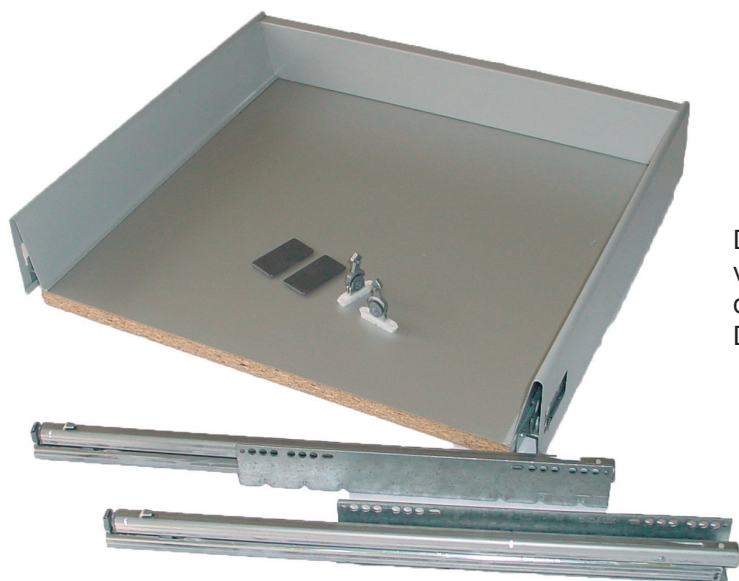

# Attraction laden compleet gemonteerd

Aanvragen of bestellen? Dan hebben wij 3 gegevens nodig:

1 frontlade (= lage lade) of pannenlade (= hoge lade)

2 ladediepte

3 ladebreedte ( bij buitenwerkse maat dient u de houtdikte van de zijden op te geven.)

De compleet gemonteerde Attraction lade wordt standaard met volledig uittrekbare kogelladegeleiders met geïntegreerd hydraulisch softclosingmechanisme geleverd.

De geleiders hebben een draagkracht van 50kg.

De compleet gemonteerde Attraction lade wordt voorzien van een grijze bodem en achterwand van 16mm dik plaatmateriaal. Geleiders, opschroefbare frontverbinders en afdekkapjes worden meegeleverd.

Bij de compleet gemonteerde binnenlade moet het stalen front binnenlade laag (3195445, 2000 mm) en/of het stalen front binnenlade hoog (3195450, 1200 mm) apart worden meebesteld. Bij hoge binnenladen dient u een laag en hoog profiel te bestellen.