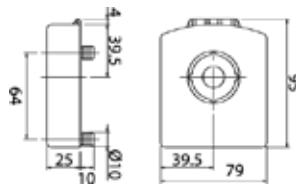

STELPOTEN en STELWIGGEN

STELPOTEN

Kunststof zwarte keukenstelpoten met bajonetsluiting.
Leverbaar van 80mm t/m 200mm met een
verstelbereik van +25mm / -5mm.

Artikel Omschrijving

3150786 Glijder / opschroefbaar, kunststof zwart

INTER STELVOET

Het vrijwel onzichtbare INTER stelvoetje kan met een schroevendraaier vanaf de zijkant traploos 25mm in hoogte versteld worden via de kleine opening in de de afdekkap. Het INTER stelvoetje kan met zijn geringe diameter van **Ø12mm** toegepast worden in plaatmateriaal vanaf 16mm.

Artikel	Omschrijving	Ø =	C =	E =	L =
3150500	Inter stelvoet	12mm	70mm	16/19mm	14mm
3150505	Inter stelvoet	12mm	70mm	20/25mm	17mm

MEUBELPOTEN

Kunststof meubelpoten leverbaar in diverse hoogtes in wit en zwart.

Met de hand verstelbaar of van binnenuit door middel van een M8 draadeind met kruiskop.

Andere uitvoeringen op aanvraag leverbaar.

Wit	Zwart	Hoogte	VE
3150520	3150522	35 - 50mm	200
3150526	3150528	45 - 70mm	100
3150530	3150532	65 - 100mm	100