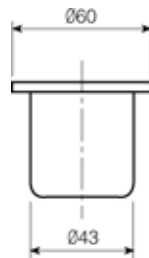

INTER STELVOET

Het vrijwel onzichtbare INTER stelvoetje kan met een schroevendraaier vanaf de zijkant traploos 25mm in hoogte versteld worden via de kleine opening in de de afdekkap. Het INTER stelvoetje kan met zijn geringe diameter van **Ø12mm** toegepast worden in plaatmateriaal vanaf 16mm.

Artikel	Omschrijving	Ø =	C =	E =	L =
3150500	Inter stelvoet	12mm	70mm	16/19mm	14mm
3150505	Inter stelvoet	12mm	70mm	20/25mm	17mm

MEUBELPOTEN

Kunststof meubelpoten leverbaar in diverse hoogtes in wit en zwart.

Met de hand verstelbaar of van binnenuit door middel van een M8 draadeind met kruiskop.

Andere uitvoeringen op aanvraag leverbaar.

Wit	Zwart	Hoogte	VE
3150520	3150522	35 - 50mm	200
3150526	3150528	45 - 70mm	100
3150530	3150532	65 - 100mm	100