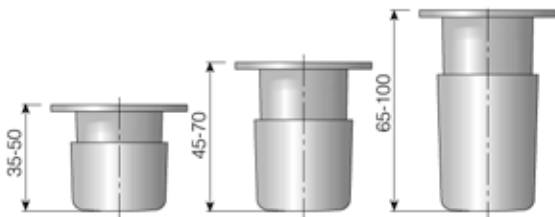

INTER STELVOET

Het vrijwel onzichtbare INTER stelvoetje kan met een schroevendraaier vanaf de zijkant traploos 25mm in hoogte versteld worden via de kleine opening in de de afdekkap. Het INTER stelvoetje kan met zijn geringe diameter van **Ø12mm** toegepast worden in plaatmateriaal vanaf 16mm.

Artikel	Omschrijving	Ø =	C =	E =	L =
3150500	Inter stelvoet	12mm	70mm	16/19mm	14mm
3150505	Inter stelvoet	12mm	70mm	20/25mm	17mm

MEUBELPOTEN

Kunststof meubelpoten leverbaar in diverse hoogtes in wit en zwart.

Met de hand verstelbaar of van binnenuit door middel van een M8 draadeind met kruiskop.

Andere uitvoeringen op aanvraag leverbaar.

Wit	Zwart	Hoogte	VE
3150520	3150522	35 - 50mm	200
3150526	3150528	45 - 70mm	100
3150530	3150532	65 - 100mm	100