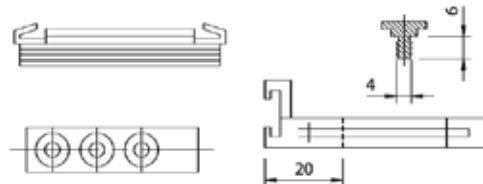

STELPOTEN en STELWIGGEN

STELPOTEN

Kunststof zwarte keukenstelpoten met bajonetsluiting.
Leverbaar van 80mm t/m 200mm met een
verstelbereik van +25mm / -5mm.

Artikel Omschrijving

3150786 Glijder / opschroefbaar, kunststof zwart

Artikel Omschrijving

3150785 Glijder / 4-duvels, kunststof zwart

Artikel Omschrijving

3150787 Combi clips, schroef/freesbaar

Artikel Omschrijving

3150775 Stelpoot 80mm, kunststof zwart
3150780 Stelpoot 100mm, kunststof zwart
3150778 Stelpoot 121mm, kunststof zwart
3150779 Stelpoot 137mm, kunststof zwart
3150781 Stelpoot 150mm, kunststof zwart
3150777 Stelpoot 171mm, kunststof zwart
3150782 Stelpoot 187mm, kunststof zwart
3150783 Stelpoot 200mm, kunststof zwart

INTER STELVOET

Het vrijwel onzichtbare INTER stelvoetje kan met een schroevendraaier vanaf de zijkant traploos 25mm in hoogte versteld worden via de kleine opening in de de afdekkap. Het INTER stelvoetje kan met zijn geringe diameter van **Ø12mm** toegepast worden in plaatmateriaal vanaf 16mm.

Met de hand verstelbaar of van binnenuit door middel van een M8 draadeind met kruiskop.

Andere uitvoeringen op aanvraag leverbaar.

Wit	Zwart	Hoogte	VE
3150520	3150522	35 - 50mm	200
3150526	3150528	45 - 70mm	100
3150530	3150532	65 - 100mm	100