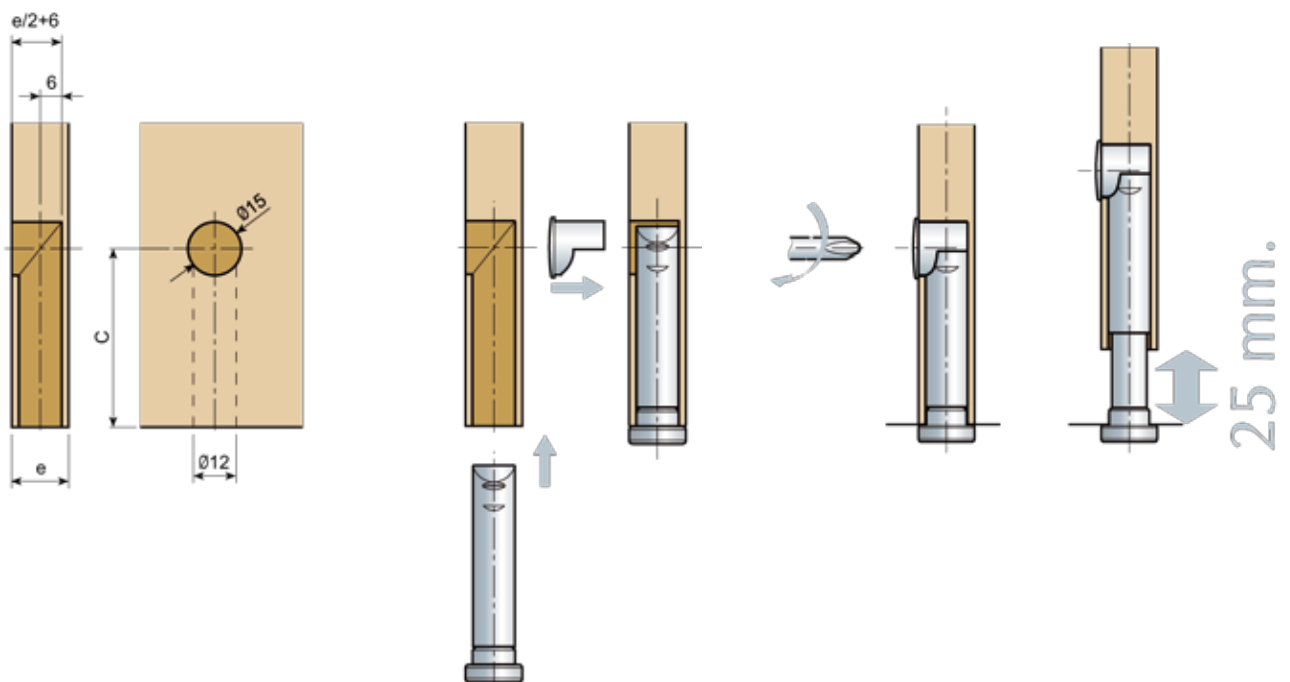

Artikel Omschrijving

3150785 Glijder / 4-duvels, kunststof zwart

Artikel Omschrijving

3150787 Combi clips, schroef/freesbaar

Artikel Omschrijving

3150775 Stelpoot 80mm, kunststof zwart
3150780 Stelpoot 100mm, kunststof zwart
3150778 Stelpoot 121mm, kunststof zwart
3150779 Stelpoot 137mm, kunststof zwart
3150781 Stelpoot 150mm, kunststof zwart
3150777 Stelpoot 171mm, kunststof zwart
3150782 Stelpoot 187mm, kunststof zwart
3150783 Stelpoot 200mm, kunststof zwart

INTER STELVOET

Het vrijwel onzichtbare INTER stelvoetje kan met een schroevendraaier vanaf de zijkant traploos 25mm in hoogte versteld worden via de kleine opening in de de afdekkap. Het INTER stelvoetje kan met zijn geringe diameter van **Ø12mm** toegepast worden in plaatmateriaal vanaf 16mm.

Artikel	Omschrijving	Ø =	C =	E =	L =
3150500	Inter stelvoet	12mm	70mm	16/19mm	14mm
3150505	Inter stelvoet	12mm	70mm	20/25mm	17mm

MEUBELPOTEN

Kunststof meubelpoten leverbaar in diverse hoogtes in wit en zwart.

Met de hand verstelbaar of van binnenuit door middel van een M8 draadeind met kruiskop.

Andere uitvoeringen op aanvraag leverbaar.

Wit	Zwart	Hoogte	VE
3150520	3150522	35 - 50mm	200
3150526	3150528	45 - 70mm	100
3150530	3150532	65 - 100mm	100