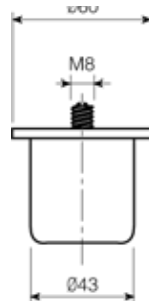

Wit	Zwart	Hoogte	VE
3150540	3150542	35 - 50mm / M8	200
3150546	3150548	45 - 70mm / M8	100
3150550	3150552	65 - 100mm / M8	100