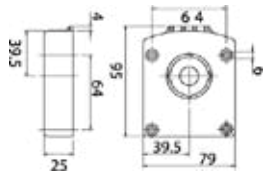

STELPOTEN en STELWIGGEN

STELPOTEN

Kunststof zwarte keukenstelpoten met bajonetsluiting.
Leverbaar van 80mm t/m 200mm met een
verstelbereik van +25mm / -5mm.

Artikel Omschrijving

3150786 Glijder / opschroefbaar, kunststof zwart

INTER STELVOET

Het vrijwel onzichtbare INTER stelvoetje kan met een schroevendraaier vanaf de zijkant traploos 25mm in hoogte versteld worden via de kleine opening in de de afdekkap. Het INTER stelvoetje kan met zijn geringe diameter van **Ø12mm** toegepast worden in plaatmateriaal vanaf 16mm.

Artikel	Omschrijving	Ø =	C =	E =	L =
3150500	Inter stelvoet	12mm	70mm	16/19mm	14mm
3150505	Inter stelvoet	12mm	70mm	20/25mm	17mm

MEUBELPOTEN

Kunststof meubelpoten leverbaar in diverse hoogtes in wit en zwart.

Met de hand verstelbaar of van binnenuit door middel van een M8 draadeind met kruiskop.

Andere uitvoeringen op aanvraag leverbaar.

Wit	Zwart	Hoogte	VE
3150520	3150522	35 - 50mm	200
3150526	3150528	45 - 70mm	100
3150530	3150532	65 - 100mm	100