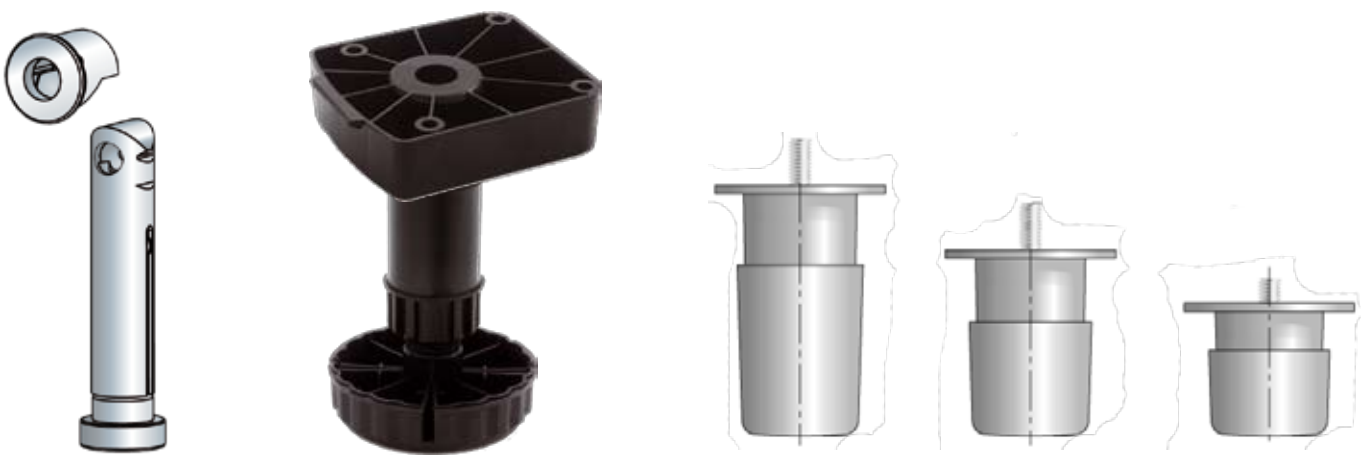

STELPOTEN en STELWIGGEN

STELPOTEN

Kunststof zwarte keukenstelpoten met bajonetsluiting.
Leverbaar van 80mm t/m 200mm met een
verstelbereik van +25mm / -5mm.

Artikel Omschrijving

3150786 Glijder / opschroefbaar, kunststof zwart

Artikel Omschrijving

3150785 Glijder / 4-duvels, kunststof zwart

Artikel Omschrijving

3150787 Combi clips, schroef/freesbaar

Artikel Omschrijving

3150775 Stelpoot 80mm, kunststof zwart
3150780 Stelpoot 100mm, kunststof zwart
3150778 Stelpoot 121mm, kunststof zwart
3150779 Stelpoot 137mm, kunststof zwart
3150781 Stelpoot 150mm, kunststof zwart
3150777 Stelpoot 171mm, kunststof zwart
3150782 Stelpoot 187mm, kunststof zwart
3150783 Stelpoot 200mm, kunststof zwart

INTER STELVOET

Het vrijwel onzichtbare INTER stelvoetje kan met een schroevendraaier vanaf de zijkant traploos 25mm in hoogte versteld worden via de kleine opening in de de afdekkap. Het INTER stelvoetje kan met zijn geringe diameter van **Ø12mm** toegepast worden in plaatmateriaal vanaf 16mm.

Met de hand verstelbaar of van binnenuit door middel van een M8 draadeind met kruiskop.

Andere uitvoeringen op aanvraag leverbaar.

Wit	Zwart	Hoogte	VE
3150520	3150522	35 - 50mm	200
3150526	3150528	45 - 70mm	100
3150530	3150532	65 - 100mm	100