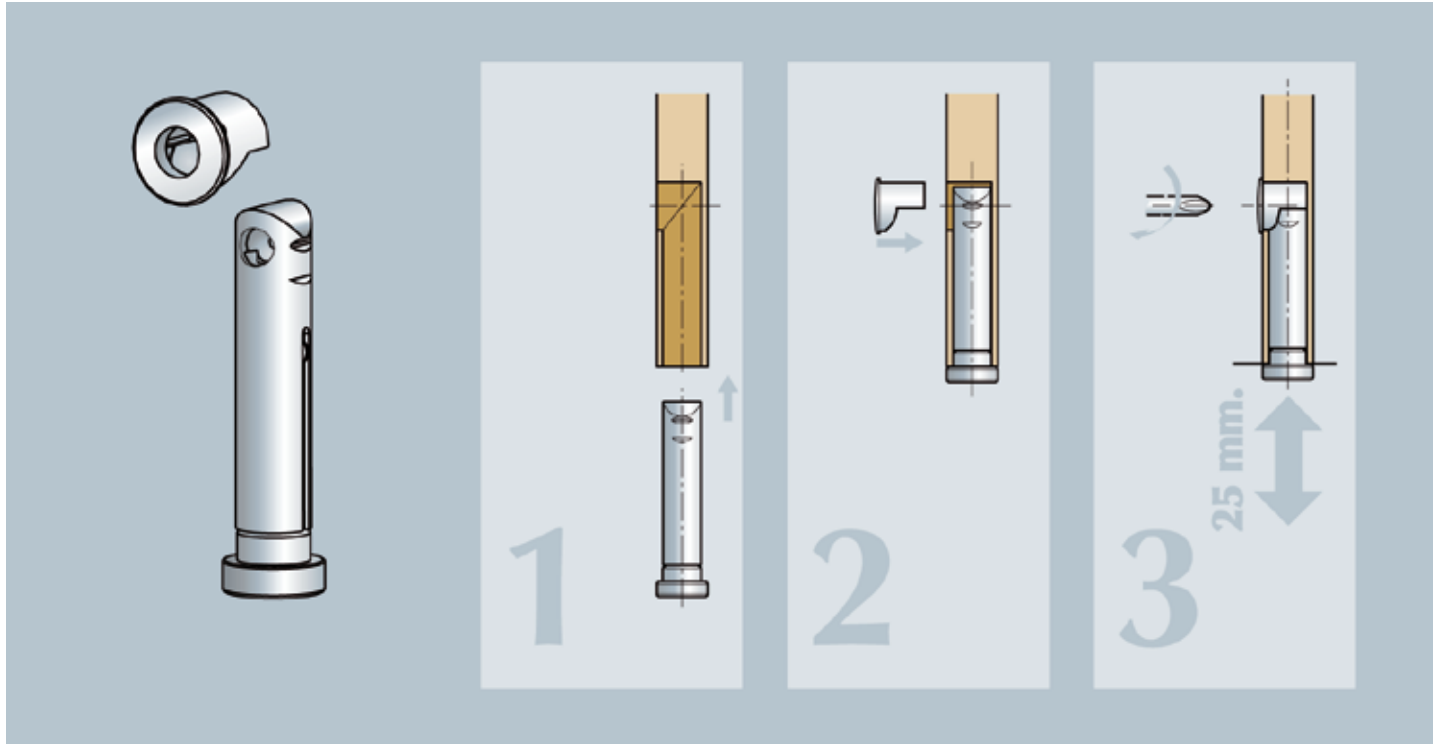

STELPOTEN en STELWIGGEN

STELPOTEN

Kunststof zwarte keukenstelpoten met bajonetsluiting.
Leverbaar van 80mm t/m 200mm met een
verstelbereik van +25mm / -5mm.

Artikel Omschrijving

3150786 Glijder / opschroefbaar, kunststof zwart

Artikel Omschrijving

3150785 Glijder / 4-duvels, kunststof zwart

Artikel Omschrijving

3150787 Combi clips, schroef/freesbaar

Artikel Omschrijving

3150775 Stelpoot 80mm, kunststof zwart
3150780 Stelpoot 100mm, kunststof zwart
3150778 Stelpoot 121mm, kunststof zwart
3150779 Stelpoot 137mm, kunststof zwart
3150781 Stelpoot 150mm, kunststof zwart
3150777 Stelpoot 171mm, kunststof zwart
3150782 Stelpoot 187mm, kunststof zwart
3150783 Stelpoot 200mm, kunststof zwart

INTER STELVOET

Het vrijwel onzichtbare INTER stelvoetje kan met een schroevendraaier vanaf de zijkant traploos 25mm in hoogte versteld worden via de kleine opening in de de afdekkap. Het INTER stelvoetje kan met zijn geringe diameter van **Ø12mm** toegepast worden in plaatmateriaal vanaf 16mm.

Met de hand verstelbaar of van binnenuit door middel van een M8 draadeind met kruiskop.

Andere uitvoeringen op aanvraag leverbaar.

Wit	Zwart	Hoogte	VE
3150520	3150522	35 - 50mm	200
3150526	3150528	45 - 70mm	100
3150530	3150532	65 - 100mm	100