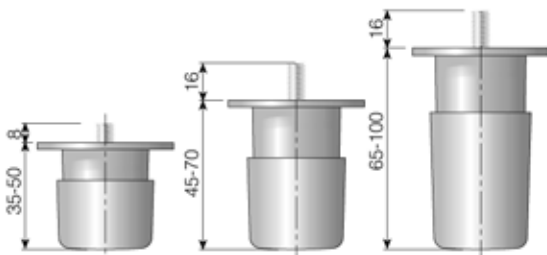

Wit	Zwart	Hoogte	VE
3150540	3150542	35 - 50mm / M8	200
3150546	3150548	45 - 70mm / M8	100
3150550	3150552	65 - 100mm / M8	100