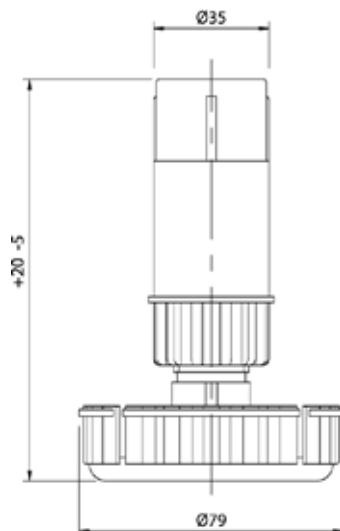

Artikel Omschrijving

3150775 Stelpoot 80mm, kunststof zwart
3150780 Stelpoot 100mm, kunststof zwart
3150778 Stelpoot 121mm, kunststof zwart
3150779 Stelpoot 137mm, kunststof zwart
3150781 Stelpoot 150mm, kunststof zwart
3150777 Stelpoot 171mm, kunststof zwart
3150782 Stelpoot 187mm, kunststof zwart
3150783 Stelpoot 200mm, kunststof zwart