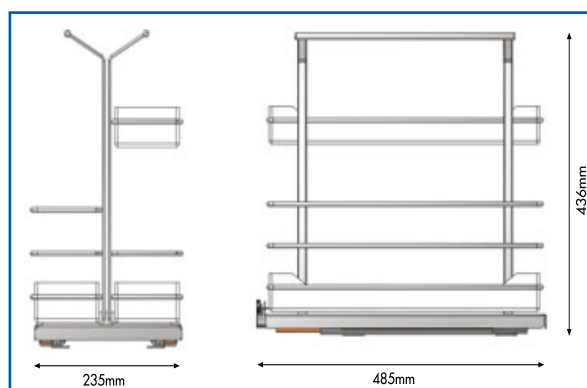

UITTREKMAND 2 NIVEAU'S en 2 BREEDTES

Uittrekmand 2 niveau's met extra bovenmandje, verchromd. voorzien van chromen reling en witte antislip bodem. incl. geleiders volledig uittrekbaar inclusief softclosing. Belastbaarheid 15kg.

Artikel	Omschrijving	Module
3194302	uittrekmand 2 niveau's,	30cm