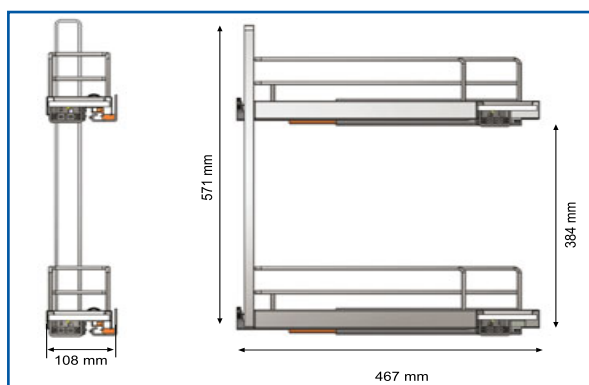

UITTREKMAND 2 NIVEAU'S / 45°

Uittrekmand 2 niveau's met plaats voor 4 flessen met extra bovenmandje voorzien van chromen reling en witte antislip bodem. Volledig uittrekbaar inclusief softclosing. Belastbaarheid 15kg.

Artikel	Omschrijving	Module
3194342	uittrekmand 2 niveau's incl. geleiders rechts	15cm
3194346	uittrekmand 2 niveau's incl. geleiders links	15cm