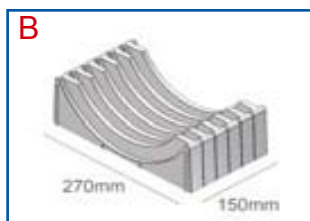

Artikel	Omschrijving	Module
3194490	breedte verdeler A	30cm
3194492	breedte verdeler A	40cm
3194494	breedte verdeler A	45cm
3194496	breedte verdeler A	60cm
3194498	breedte verdeler A	80cm
3194500	breedte verdeler A	90cm
3194514	bordenhouder B	
3194516	eindkap bordenhouder C	
3194510	diepte verdeler D	
3194512	verdeler E	
3194518	gecapitoneerde hoes F	30cm
3194520	gecapitoneerde hoes F	40cm