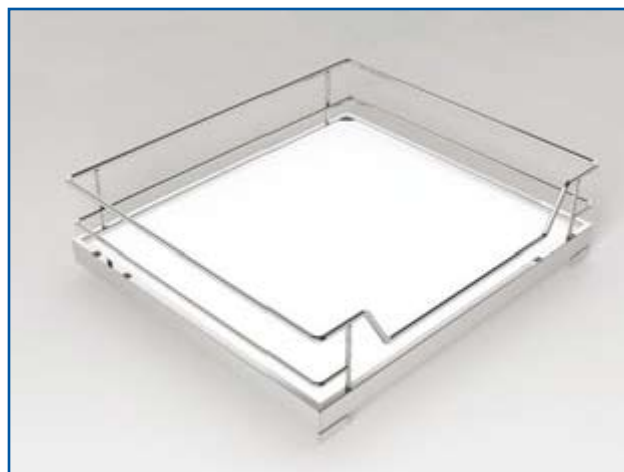

Artikel	Omschrijving		Module
3194430	breedte verdeler	A	30cm
3194432	breedte verdeler	A	40cm
3194434	breedte verdeler	A	45cm
3194436	breedte verdeler	A	60cm
3194438	diepte verdeler	B	
3194440	gecapitoneerde hoes	C	30cm
3194442	gecapitoneerde hoes	C	40cm