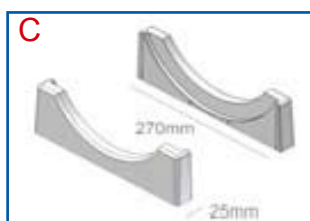

Artikel	Omschrijving	Module
3194490	breedte verdeler A	30cm
3194492	breedte verdeler A	40cm
3194494	breedte verdeler A	45cm
3194496	breedte verdeler A	60cm
3194498	breedte verdeler A	80cm
3194500	breedte verdeler A	90cm
3194514	bordenhouder B	
3194516	eindkap bordenhouder C	
3194510	diepte verdeler D	
3194512	verdeler E	
3194518	gecapitoneerde hoes F	30cm
3194520	gecapitoneerde hoes F	40cm