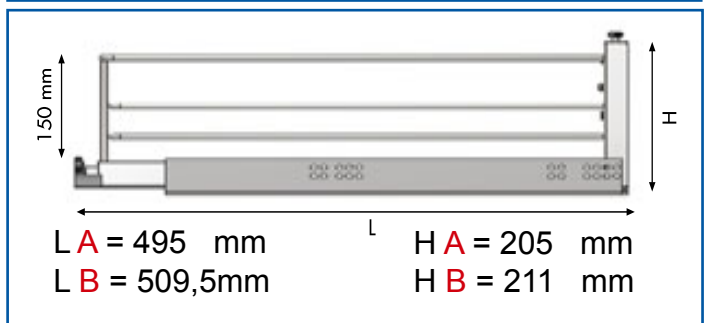

UITTREKMAND T.B.V. FRONT

Uittrekmand voorzien van chromen reling en witte antislip bodem en frontverbinder
Volledig uittrekbaar inclusief softclosing. Inclusief adapters t.b.v. 16/18/19mm houtdikte.
Belastbaarheid 30kg. (50kg.*)

Artikel	Omschrijving	Module
3194452	mand Antislip/wit/chr. LA x HA	30cm
3194456	mand Antislip/wit/chr. LA x HA	40cm
3194460	mand Antislip/wit/chr. LA x HA	45cm
3194464	mand Antislip/wit/chr. LA x HA	60cm
3194468	mand Antislip/wit/chr. LB x HB	30cm*
3194472	mand Antislip/wit/chr. LB x HB	40cm*
3194476	mand Antislip/wit/chr. LB x HB	80cm*
3194480	mand Antislip/wit/chr. LB x HB	90cm*