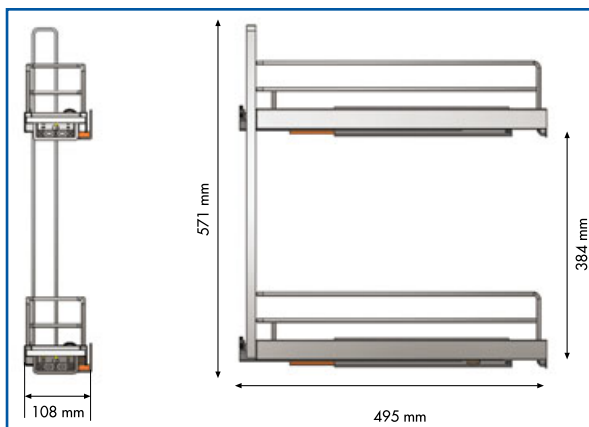

UITTREKMANDEN

UITTREKMAND 2 NIVEAU'S / 90°

Uittrekmand 2 niveau's met plaats voor 5 flessen met extra bovenmandje voorzien van chromen reling en witte antislip bodem. Volledig uittrekbaar inclusief softclosing. Belastbaarheid 15kg.

Artikel	Omschrijving	Module
3194322	uittrekmand 2 niveau's incl. geleiders en frontbevestiging	15cm