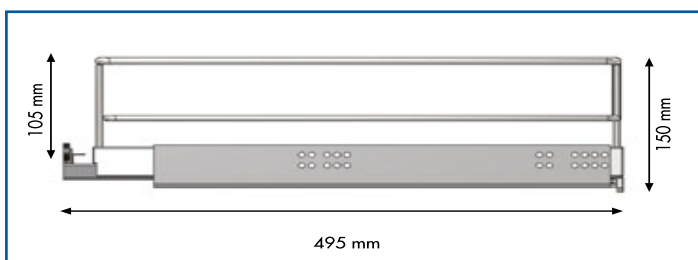

A

B

C

UITTREKMAND

Uittrekmand voorzien van chromen reling en witte
antislip bodem.

Volledig uittrekbaar inclusief softclosing. Inclusief
adapters t.b.v. 16/18/19mm houtdikte.
Belastbaarheid 30kg.

Artikel	Omschrijving	Module
3194412	mand Antislip/wit/chroom	30cm
3194416	mand Antislip/wit/chroom	40cm
3194420	mand Antislip/wit/chroom	45cm
3194424	mand Antislip/wit/chroom	60cm

Artikel	Omschrijving		Module
3194430	breedte verdeler	A	30cm
3194432	breedte verdeler	A	40cm
3194434	breedte verdeler	A	45cm
3194436	breedte verdeler	A	60cm
3194438	diepte verdeler	B	
3194440	gecapitoneerde hoes	C	30cm
3194442	gecapitoneerde hoes	C	40cm