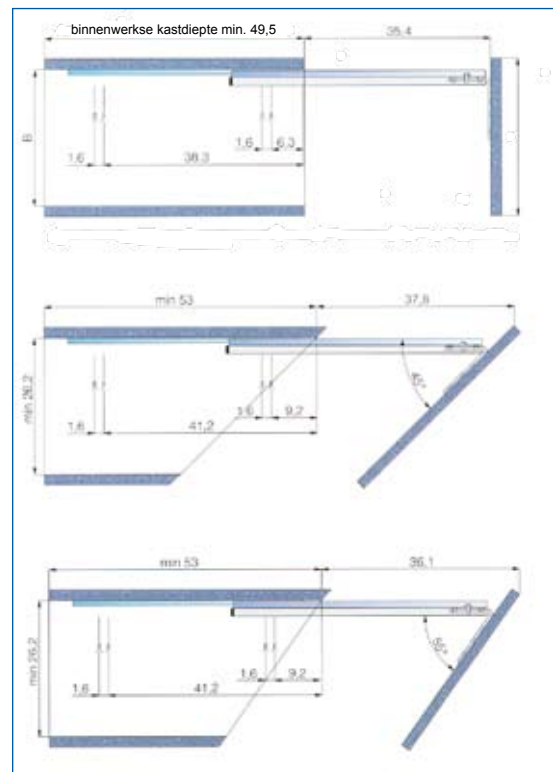

Artikel	Omschrijving	Module
3194370	uittrekframe Rechts (hxd) 61x48cm	
3194372	uittrekframe Links (hxd) 61x48cm	
3194390	mand Antislip/wit/chr. 90° (hxbxd) 21,6 x 8,8 x 47,6cm	30cm
3194392	mand Antislip/wit/chr. 90° (hxbxd) 30,5 x 8,8 x 47,6cm	40cm
3194380	mand Antislip/wit/chr. 45° rechts (hxbxd) 21,6 x 8,8 x 47,8cm	30cm
3194382	mand Antislip/wit/chr. 45° links (hxbxd) 21,6 x 8,8 x 47,8cm	30cm
3194400	set frontbeugels 90°	
3194402	set frontbeugels 45°	

UITTREKFRAME met CHROMEN MANDEN (90° en 45°)

Uittrekframe voor bevestiging aan de linker of rechter kastwand, voorzien van inhanghaken voor speciale chromen 45° hoek-manden, en normale chromen draadmanden. Toepasbaar bij kasten met scharnierende deuren en kasten met uittrekbaar front met de speciale frontbevestigingsbeugels

Artikel	Omschrijving	Module
3196230	uittrekframe L en R (hxd) 60 x 48cm	
3196038	draadmand, verchromd (bxhxd) 11 x 7.5 x 47cm	20cm
3196040	draadmand, verchromd (bxhxd) 21.6 x 9 x 47cm	30cm
3196042	draadmand, verchromd (bxhxd) 26.6 x 9 x 47cm	35cm
3196044	draadmand, verchromd (bxhxd) 31.6 x 9 x 47cm	40cm
3196266	set frontbeugels 90° t.b.v. uittrekbaar front	

Artikel	Omschrijving	Module
3196230	uittrekframe L en R (hxd) 60 x 48cm	
3196240	draadmand 45° rechts, chroom (bxhxd) 22.5 x 8 x 47cm	30cm
3196242	draadmand 45° links, chroom (bxhxd) 22.5 x 8 x 47cm	30cm
3196260	set frontbeugels 45° t.b.v. uittrekbaar front	
3196263	set frontbeugels 55° t.b.v. uittrekbaar front	