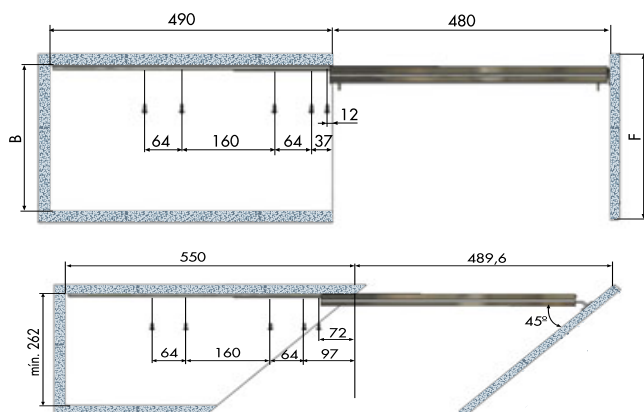

UITTREKFRAMES

UITTREKFRAME met MANDEN (90° en 45°)

Uittrekframe volledig uittrekbaar inclusief softclosing. Voorzien van inhanghaken voor 3 manden. manden voorzien van chromen reling en witte antislip bodem.

Artikel	Omschrijving	Module
3194370	uittrekframe Rechts (hxd) 61x48cm	
3194372	uittrekframe Links (hxd) 61x48cm	
3194390	mand Antislip/wit/chr. 90° (hxbxd) 21,6 x 8,8 x 47,6cm	30cm
3194392	mand Antislip/wit/chr. 90° (hxbxd) 30,5 x 8,8 x 47,6cm	40cm
3194380	mand Antislip/wit/chr. 45° rechts (hxbxd) 21,6 x 8,8 x 47,8cm	30cm
3194382	mand Antislip/wit/chr. 45° links (hxbxd) 21,6 x 8,8 x 47,8cm	30cm
3194400	set frontbeugels 90°	
3194402	set frontbeugels 45°	

UITTREKFRAME met CHROMEN MANDEN (90° en 45°)

Uittrekframe voor bevestiging aan de linker of rechter kastwand, voorzien van inhanghaken voor speciale chromen 45° hoek-manden, en normale chromen draadmanden. Toepasbaar bij kasten met scharnierende deuren en kasten met uittrekbaar front met de speciale frontbevestigingsbeugels

Artikel	Omschrijving	Module
3196230	uittrekframe L en R (hxd) 60 x 48cm	
3196038	draadmand, verchromd (bxhxd) 11 x 7.5 x 47cm	20cm
3196040	draadmand, verchromd (bxhxd) 21.6 x 9 x 47cm	30cm
3196042	draadmand, verchromd (bxhxd) 26.6 x 9 x 47cm	35cm
3196044	draadmand, verchromd (bxhxd) 31.6 x 9 x 47cm	40cm
3196266	set frontbeugels 90° t.b.v. uittrekbaar front	