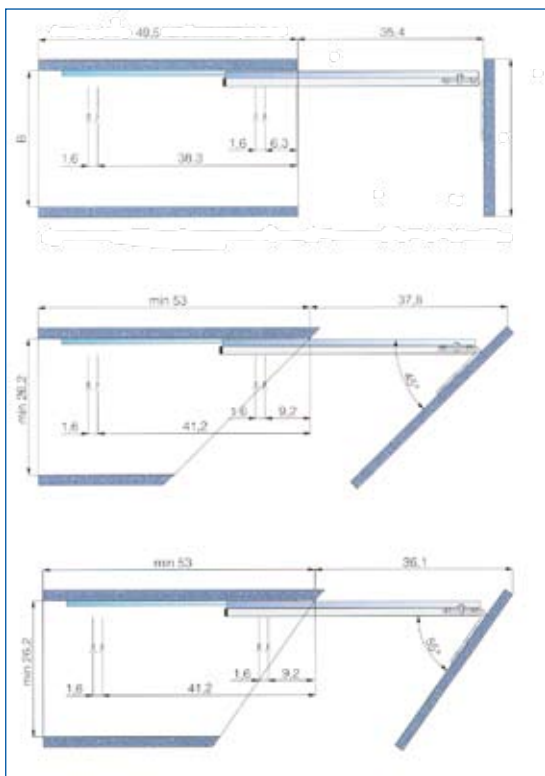

Artikel	Omschrijving	Module
3194370	uittrekframe Rechts (hxd) 61x48cm	
3194372	uittrekframe Links (hxd) 61x48cm	
3194390	mand Antislip/wit/chr. 90° (hxbxd) 21,6 x 8,8 x 47,6cm	30cm
3194392	mand Antislip/wit/chr. 90° (hxbxd) 30,5 x 8,8 x 47,6cm	40cm
3194380	mand Antislip/wit/chr. 45° rechts (hxbxd) 21,6 x 8,8 x 47,8cm	30cm
3194382	mand Antislip/wit/chr. 45° links (hxbxd) 21,6 x 8,8 x 47,8cm	30cm
3194400	set frontbeugels 90°	
3194402	set frontbeugels 45°	

Artikel	Omschrijving	Module
3196230	uittrekframe L en R (hxd) 60 x 48cm	
3196038	draadmand, verchromd (bxhxd) 11 x 7.5 x 47cm	20cm
3196040	draadmand, verchromd (bxhxd) 21.6 x 9 x 47cm	30cm
3196042	draadmand, verchromd (bxhxd) 26.6 x 9 x 47cm	35cm
3196044	draadmand, verchromd (bxhxd) 31.6 x 9 x 47cm	40cm
3196266	set frontbeugels 90° t.b.v. uittrekbaar front	

Artikel	Omschrijving	Module
3196230	uittrekframe L en R (hxd) 60 x 48cm	
3196240	draadmand 45° rechts, chroom (bxhxd) 22.5 x 8 x 47cm	30cm
3196242	draadmand 45° links, chroom (bxhxd) 22.5 x 8 x 47cm	30cm
3196260	set frontbeugels 45° t.b.v. uittrekbaar front	
3196263	set frontbeugels 55° t.b.v. uittrekbaar front	

Artikel	Omschrijving	Module
3196235	uittrekframe L en R (hxd) 115 x 48cm	
3196038	draadmand, verchromd (bxhxd) 11 x 7.5 x 47cm	20cm
3196040	draadmand, verchromd (bxhxd) 21.6 x 9 x 47cm	30cm
3196042	draadmand, verchromd (bxhxd) 26.6 x 9 x 47cm	35cm
3196044	draadmand, verchromd (bxhxd) 31.6 x 9 x 47cm	40cm
3196266	set frontbeugels 90° t.b.v. uittrekbaar front	