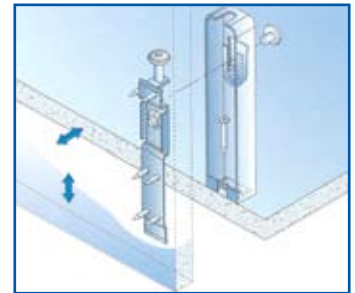

RELINGEN

LANGSRELING

Verchroomde langsreling met rolladegeleiders ten behoeve van houten front, achterwand en bodem. Voor scharnierende deuren en kasten met een uittrekbaar front.

Artikel Omschrijving

- 3196120 set langsreling, chroom (hxd) 13.5 x 49.2cm
 3196122 set langsreling met frontbevestiging (hxd) 13.5 x 49.2cm, chroom
 3133024 grn. rolgeleiders, 500mm Ral 9001

OPZETRELING

Verchroomde 4 zijdige opzetrelingen en 3 zijdige opzetrelingen met frontbevestiging en rolladegeleiders voor houten bodem. Ten behoeve van scharnierende deuren en kasten met een uittrekbaar front.

FLESSENREK EN MAND

Verchroomd flessenrek met 4 zijdige opzetting voor scharnierende deuren. Lopend op rolladegeleiders. En bovenmand op kogeladegeleiders voor mudulebreedte 30cm.

| Artikel | Omschrijving | Module |
|---------|---|--------|
| 3196000 | Flessenrek, chroom (bxhxd) 21.6 x 28 x 47cm | 30cm |
| 3196004 | 4 zijdige opzetting, chroom (bxhxd) 24 x 4.5 x 47cm | 30cm |
| 3133024 | grn. rolladegeleiders, 500mm RAL 9001 | |
| 3196040 | draadmand, chroom (bxhxd) 21.6 x 9 x 47cm | 30cm |
| 3197770 | grn. kogeladegeleiders 500mm incl. adapter t.b.v. houtdikte 16mm voor kasten met scharnierende deuren | |