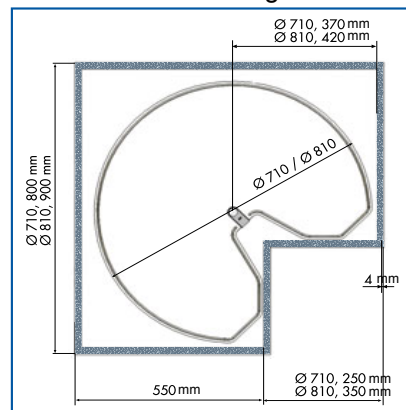

DRAAICARROUSELS

DRAAICARROUSEL 3/4 ROND Scharnierende meedraaiende deuren

Plateaus voorzien van chromen reling en witte melamine antislip bodem.

Inbouwhoogte 63,2-89cm.

Belastbaarheid 25kg per plateau.

De deuren sluiten, d.m.v. een pneumatisch systeem, automatisch nadat de carousel geheel rond is geweest.

Artikel Omschrijving

3194976 3/4 Rond Antislip/wit/chroom front 25cm

3194978 3/4 Rond Antislip/wit/chroom front 35cm

DRAAICARROUSEL 3/4 ROND Scharnierende meedraaiende deuren

Plateaus van wit kunststof Ral 9010.

Inbouwhoogte 69-75cm.

Artikel Omschrijving

3190510 3/4 Rond CT720 Systeem 3 kunststof wit front 25cm/ kast 80cm

3190503 3/4 Rond CT820 Systeem 3 kunststof wit front 35cm/ kast 90cm

DRAAICARROUSEL 3/4 ROND Scharnierende deuren

Driekwart ronde draaicarrousel met 2 plateaus voorzien van chromen reling en witte melamine antislip bodem. Inbouwhoogte 630-680mm. Belastbaarheid 20kg per plateau.

Artikel Omschrijving

3194966 3/4 Rond Antislip/wit/chroom 30cm
3194968 3/4 Rond Antislip/wit/chroom 40cm