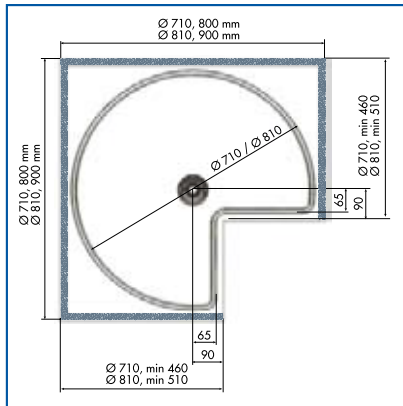

DRAAICARROUSELS

DRAAICARROUSEL 3/4 ROND Scharnierende meedraaiende deuren

Plateaus voorzien van chromen reling en witte melamine antislip bodem.

Inbouwhoogte 63,2-89cm.

Belastbaarheid 25kg per plateau.

De deuren sluiten, d.m.v. een pneumatisch systeem, automatisch nadat de carousel geheel rond is geweest.

Inbouwhoogte 69-75cm.

Artikel Omschrijving

3190510 3/4 Rond CT720 Systeem 3 kunststof wit front 25cm/ kast 80cm

3190503 3/4 Rond CT820 Systeem 3 kunststof wit front 35cm/ kast 90cm

DRAAICARROUSEL 3/4 ROND Scharnierende deuren

Driekwart ronde draaicarrousel met 2 plateaus voorzien van chromen reling en witte melamine antislip bodem. Inbouwhoogte 630-680mm. Belastbaarheid 20kg per plateau.

Artikel Omschrijving

3194966 3/4 Rond Antislip/wit/chroom 30cm
3194968 3/4 Rond Antislip/wit/chroom 40cm