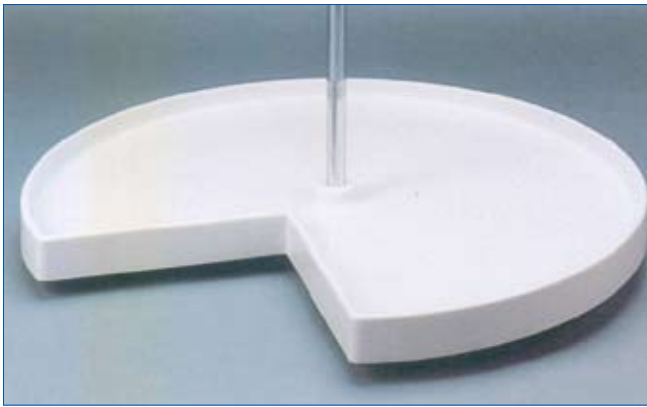

DRAAICARROUSEL 3/4 ROND Scharnierende deuren

Driekwart ronde draaicarroussel met 2 plateaus kunststof wit, Ral 9010. Inbouwhoogte 69-75cm.

Artikel	Omschrijving
3190501	CT720 Systeem 1 3/4 Wit front 250= kast 800mm
3190502	CT820 Systeem 1 3/4 Wit front 350 =kast 900mm

OVERIGE DRAAICARROUSELS MET WIT KUNSTSTOF PLATEAUS