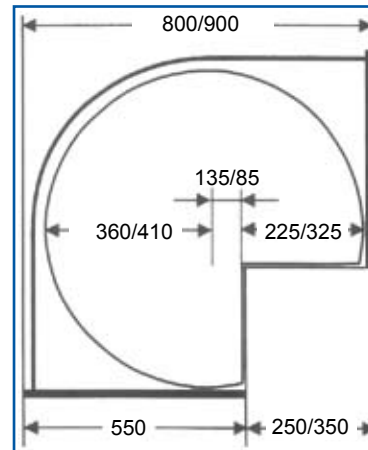

Inbouwhoogte 69-75cm.

Artikel Omschrijving

3190510 3/4 Rond CT720 Systeem 3 kunststof wit front 25cm/ kast 80cm

3190503 3/4 Rond CT820 Systeem 3 kunststof wit front 35cm/ kast 90cm

DRAAICARROUSEL 3/4 ROND Scharnierende deuren

DRAAICARROUSEL 3/4 ROND Scharnierende deuren

Driekwart ronde chromen draaicarrousel met 2 chromen draadmanden, en chromen draaibuis. Ten behoeve van hoekkasten met een front van 30cm (80cm kast) of 40cm (90cm kast).

De manden zijn separaat draaibaar.

Artikel	Omschrijving	Module
3196340	draaicarrousel chroom (hxd) 8 x $\varnothing 70 \text{ cm}$	30cm
3196342	draaicarrousel chroom (hxd) 8 x $\varnothing 82 \text{ cm}$	40cm

DRAAICARROUSEL 3/4 ROND Scharnierende deuren

Driekwart ronde draaicarroussel met 2 plateaus kunststof wit, Ral 9010. Inbouwhoogte 69-75cm.

Artikel	Omschrijving
3190501	CT720 Systeem 1 3/4 Wit front 250= kast 800mm
3190502	CT820 Systeem 1 3/4 Wit front 350 =kast 900mm