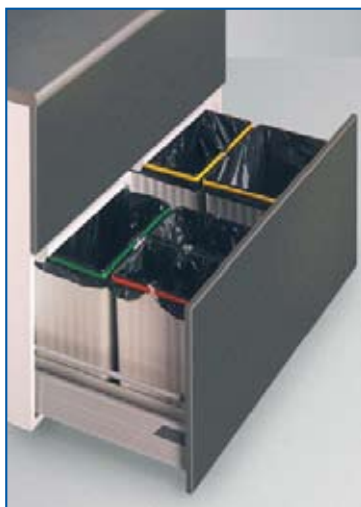

AFVALEENHEDEN

1

2

3

4

5

6

7

8

9