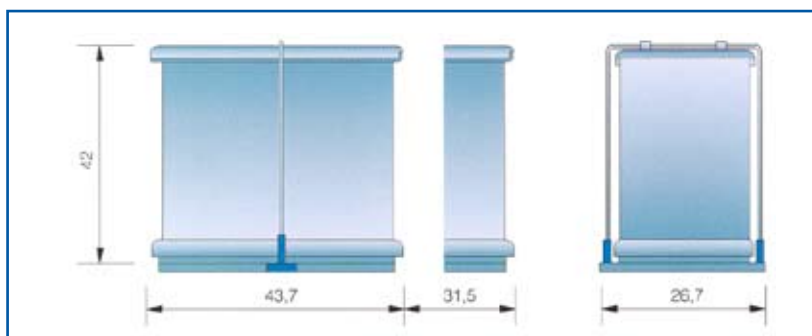

ECOLOGISCHE AFVALEENHEID INOX

Inox afvaleenheid, met 2 losse inzetbakken voor gescheiden afval verzameling. Het deksel opent en sluit als de deur geopend of gesloten wordt. De afvaleenheid wordt automatisch bij het openen van de deur mee uitgetrokken. Het deksel opent en sluit automatisch.

Artikel	Omschrijving	Module
3196066	ecologische afvaleenheid, 2 bakken inhoud 28 liter, (bxhxd) 26,7 x 42 x 43,7cm	40cm