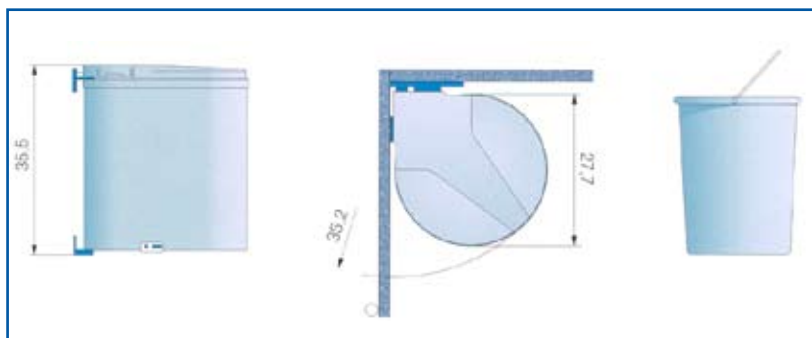

## AFVALEENHEID INOX

Inox afvaleenheid, het deksel opent en sluit als de deur geopend of gesloten wordt.

Artikel	Omschrijving	Module
3196062	afvaleenheid, inhoud 13 liter, Inox (Øxh) 27,7 x 35,5cm	40cm

## ECOLOGISCHE AFVALEENHEID INOX

Inox afvaleenheid, met 2 losse inzetbakken voor gescheiden afval verzameling. Het deksel opent en sluit als de deur geopend of gesloten wordt. De afvaleenheid wordt automatisch bij het openen van de deur mee uitgetrokken. Het deksel opent en sluit automatisch.