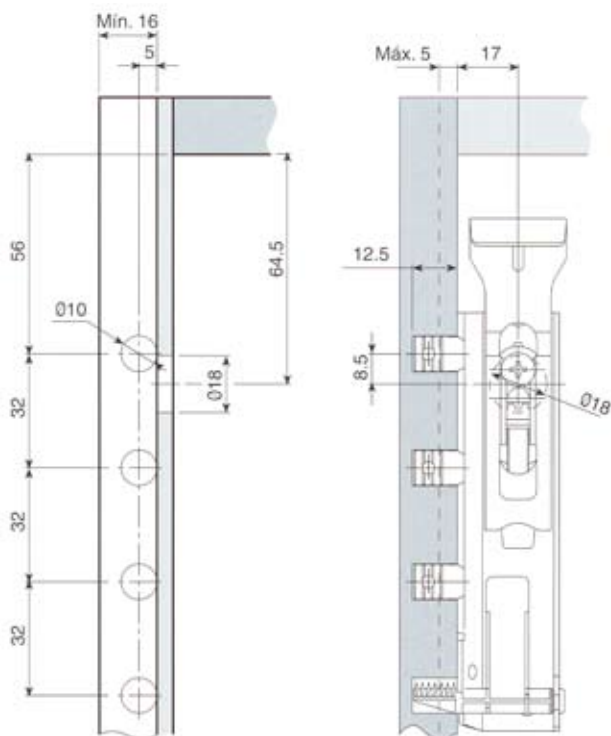

Diepte verstelling tot 25mm voorover, dan wel achterover.

Zijwaardse verstelling tot 16mm d.m.v. de ophangrail.

Hoogte verstelling tot 18mm.

Diepte en hoogte verstellingen mogelijk door het Ø18mm boorgat, dat na montage afgedekt wordt door een kunststof witte of staal vernikkelde afdekkap.

Artikel:	Omschrijving:
3174360	Kastophanger TRASER 6 Links
3174362	Kastophanger TRASER 6 Rechts
3174371	Set dubbele ophangrail 130mm inclusief 4 muurpluggen Ø8x40mm en 4 spaanplaatschroeven Ø4,5x45mm
3174380	Afdekkap kunststof wit Ø18mm
3174382	Afdekkap staal vernikkeld Ø18mm

Op de 130mm dubbele montagerail is in het midden een breekpunt aangebracht zodat de rail eenvoudig met de hand te breken is en gesplitst kan worden voor een enkel ophangpunt.

boorpatroon

montagerail

afdekkap

Diepte en hoogte verstellingen zijn mogelijk door de 2 boorgaten Ø8mm aan de binnenzijde van de kastwand.

Diepte verstelling tot 11mm voorover, dan wel achterover.

Zijwaardse verstelling tot 5mm d.m.v. de ophanghaak.