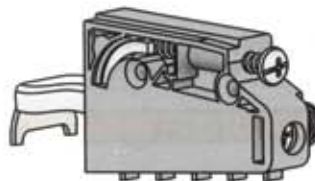

Artikel:	SCARPI-3 AFDEKKAP	Kleur:
3174150	Kunststof wit, Links	RAL 9001
3174152	Kunststof wit, Rechts	RAL 9001