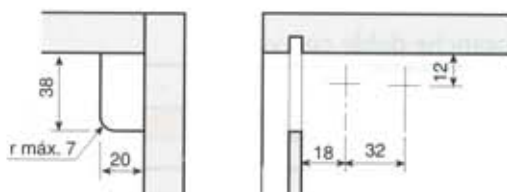

SCARPI – 3 KASTOPHANGER

Technische, en bestelgegevens.

Artikel:	SCARPI-3 KASTOPHANGER
3174120	Opschroefbaar, Links
3174125	Opschroefbaar, Rechts

Artikel:	SCARPI-3 KASTOPHANGER
3174130	Voorgemonteerde duvels, Links
3174135	Voorgemonteerde duvels, Rechts