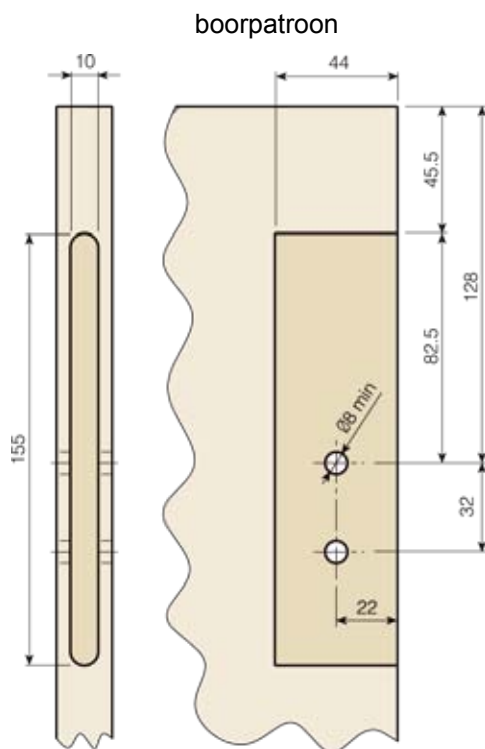

Artikel:	Omschrijving:
3174395	TRASER 7 kastophanger
3110858	Muurduim Ø6x50mm, verzinkt
3110859	Muurplug Ø8x40mm, uni-kleur