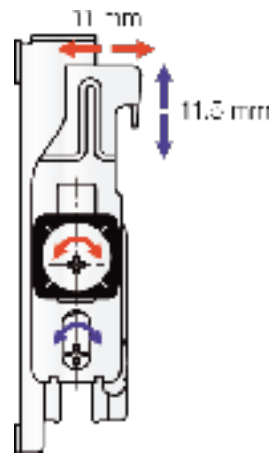

TRASER 7

KASTOPHANGER

De **TRASER 7** onzichtbare kastophanger is speciaal ontwikkeld voor kasten zonder achterwand. De **TRASER 7** wordt in de zijwand van de kast gemonteerd waardoor deze volledig aan het oog wordt onttrokken. De **TRASER 7** is zowel links als recht toe te passen en is belastbaar tot **65 Kg.** per kastophanger, conform **DIN 68840**.

Diepte en hoogte verstellingen zijn mogelijk door de 2 boorgaten Ø8mm aan de binnenzijde van de kastwand.

Diepte verstelling tot 11mm voorover, dan wel achterover.

Zijwaardse verstelling tot 5mm d.m.v. de ophanghaak.

Hoogte verstelling tot 11,5mm.