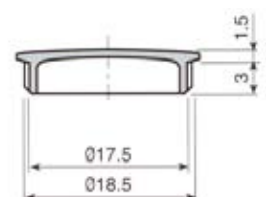

Diepte verstelling tot 25mm voorover, dan wel achterover.

Zijwaardse verstelling tot 16mm d.m.v. de ophangrail.

Hoogte verstelling tot 18mm.

Diepte en hoogte verstellingen mogelijk door het Ø18mm boorgat, dat na montage afgedekt wordt door een kunststof witte of staal vernikkelde afdekkap.

Op de 130mm dubbele montagerail is in het midden een breekpunt aangebracht zodat de rail eenvoudig met de hand te breken is en gesplitst kan worden voor een enkel ophangpunt.

boorpatroon

montagerail

afdekkap

TRASER 7

KASTOPHANGER

De **TRASER 7** onzichtbare kastophanger is speciaal ontwikkeld voor kasten zonder achterwand. De **TRASER 7** wordt in de zijwand van de kast gemonteerd waardoor deze volledig aan het oog wordt onttrokken. De **TRASER 7** is zowel links als recht toe te passen en is belastbaar tot **65 Kg.** per kastophanger, conform **DIN 68840**.

Diepte en hoogte verstellingen zijn mogelijk door de 2 boorgaten Ø8mm aan de binnenzijde van de kastwand.

Diepte verstelling tot 11mm voorover, dan wel achterover.

Zijwaardse verstelling tot 5mm d.m.v. de ophanghaak.