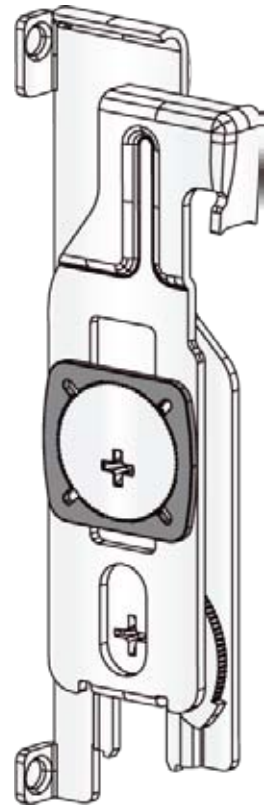

TRASER 7

KASTOPHANGER

De **TRASER 7** onzichtbare kastophanger is speciaal ontwikkeld voor kasten zonder achterwand. De **TRASER 7** wordt in de zijwand van de kast gemonteerd waardoor deze volledig aan het oog wordt onttrokken. De **TRASER 7** is zowel links als recht toe te passen en is belastbaar tot **65 Kg.** per kastophanger, conform **DIN 68840**.

Diepte en hoogte verstellingen zijn mogelijk door de 2 boorgaten Ø8mm aan de binnenzijde van de kastwand.

Diepte verstelling tot 11mm voorover, dan wel achterover.

Zijwaardse verstelling tot 5mm d.m.v. de ophanghaak.

Hoogte verstelling tot 11,5mm.