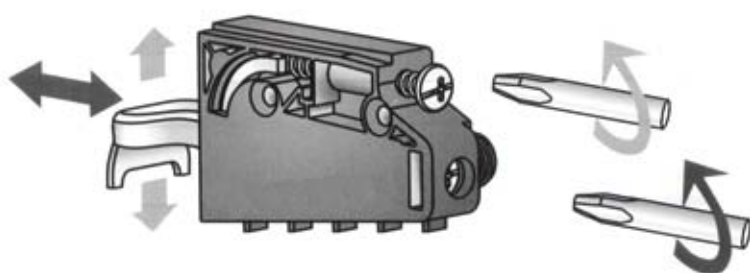

Diepte en hoogte verstellingen zijn mogelijk door de 2 boorgaten Ø8mm aan de binnenzijde van de kastwand.

Diepte verstelling tot 11mm voorover, dan wel achterover.

Zijwaardse verstelling tot 5mm d.m.v. de ophanghaak.

Hoogte verstelling tot 11,5mm.

Artikel:	Omschrijving:
3174395	TRASER 7 kastophanger
3110858	Muurduim Ø6x50mm, verzinkt
3110859	Muurplug Ø8x40mm, uni-kleur

SCARPI-3 KASTOPHANGER

De SCARPI-3 is een nieuwe uitvoering van de traditionele keukenkastophanger, vervaardigd uit kunststof, en wordt geleverd in opschroefbare uitvoering of voorzien van twee voorgemonteerde kunststof duvels Ø10 x 12mm. Met de keuze uit witte of beige afdekkappen.

De SCARPI-3 is 3 dimensionaal te verstellen:

Hoogte:	16mm
Diepte:	15mm
Zijwaarts:	11mm

De SCARPI-3 wordt geleverd met een dubbele ophangrail, inclusief 4 kunststof muurpluggen Ø6 x 30mm en 4 spaanplaatschroeven Ø4.5 x 35mm

De dubbele ophangrail is in het midden voorzien van een breekpunt zodat de rail eenvoudig met de hand te breken is en de twee delen als enkel ophangpunt gebruikt kunnen worden.

SCARPI – 3 KASTOPHANGER

Technische, en bestelgegevens.