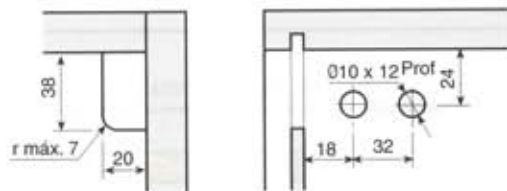

Artikel:	SCARPI-3 AFDEKKAP	Kleur:
3174150	Kunststof wit, Links	RAL 9001
3174152	Kunststof wit, Rechts	RAL 9001