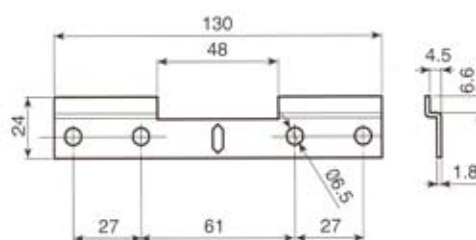

Diepte verstelling tot 25mm voorover, dan wel achterover.

Zijwaardse verstelling tot 16mm d.m.v. de ophangrail.

Hoogte verstelling tot 18mm.

Diepte en hoogte verstellingen mogelijk door het Ø18mm boorgat, dat na montage afgedekt wordt door een kunststof witte of staal vernikkelde afdekkap.

Op de 130mm dubbele montagerail is in het midden een breekpunt aangebracht zodat de rail eenvoudig met de hand te breken is en gesplitst kan worden voor een enkel ophangpunt.

boorpatroon

montagerail

afdekkap

Diepte en hoogte verstellingen zijn mogelijk door de 2 boorgaten Ø8mm aan de binnenzijde van de kastwand.

Diepte verstelling tot 11mm voorover, dan wel achterover.

Zijwaardse verstelling tot 5mm d.m.v. de ophanghaak.