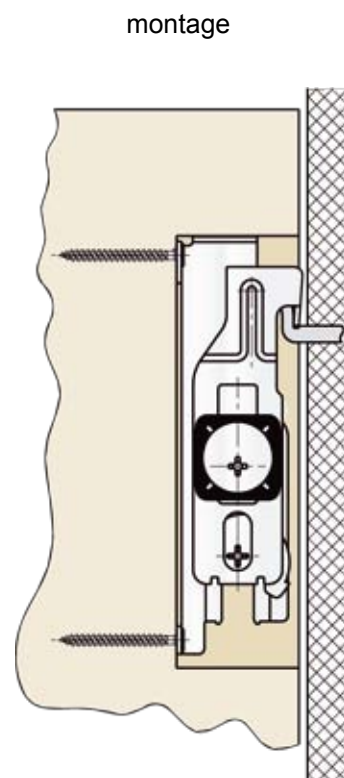

Artikel:	Omschrijving:
3174395	TRASER 7 kastophanger
3110858	Muurduim Ø6x50mm, verzinkt
3110859	Muurplug Ø8x40mm, uni-kleur