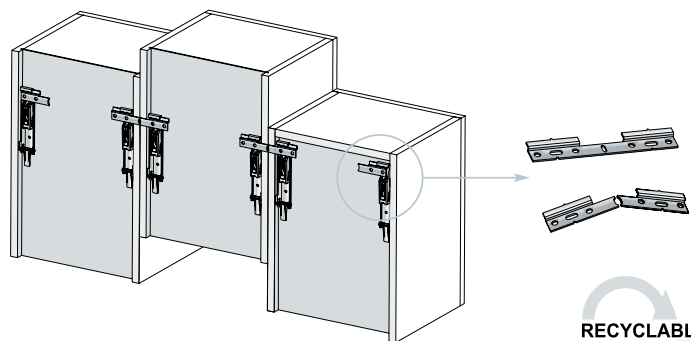

Diepte verstelling tot 25mm voorover, dan wel achterover.

Zijwaardse verstelling tot 16mm d.m.v. de ophangrail.

Hoogte verstelling tot 18mm.

Diepte en hoogte verstellingen mogelijk door het Ø18mm boorgat, dat na montage afgedekt wordt door een kunststof witte of staal vernikkelde afdekkap.

Op de 130mm dubbele montagerail is in het midden een breekpunt aangebracht zodat de rail eenvoudig met de hand te breken is en gesplitst kan worden voor een enkel ophangpunt.

boorpatroon

montagerail

afdekkap

Diepte en hoogte verstellingen zijn mogelijk door de 2 boorgaten Ø8mm aan de binnenzijde van de kastwand.

Diepte verstelling tot 11mm voorover, dan wel achterover.

Zijwaardse verstelling tot 5mm d.m.v. de ophanghaak.

De dubbele ophangrail is in het midden voorzien van een breekpunt zodat de rail eenvoudig met de hand te breken is en de twee delen als enkel ophangpunt gebruikt kunnen worden.

SCARPI – 3 KASTOPHANGER

Technische, en bestelgegevens.