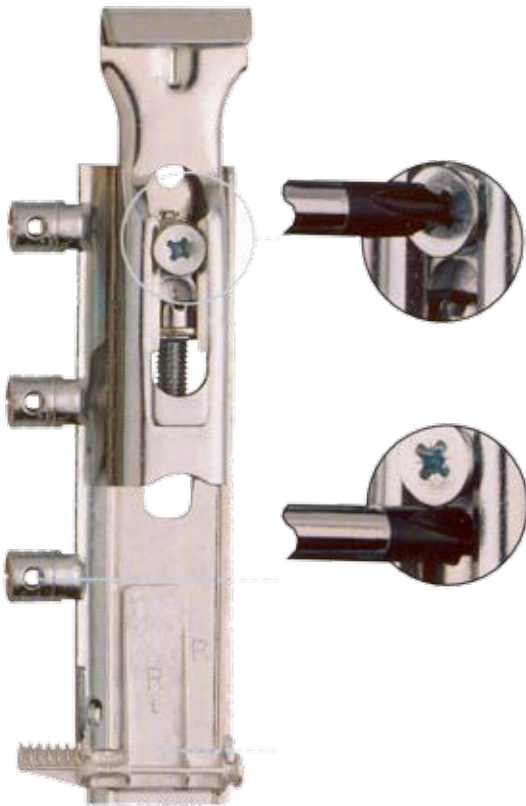

TRASER 6 RAPID

K A S T O P H A N G E R

De **TRASER 6 RAPID** onzichtbare snelmontage kastophanger is voorzien van 3 duvels en 1 snelmontage tandklip voor gereedschaploze montage. En is belastbaar tot 65 Kg. per kastophanger, conform **DIN 68840**.

Diepte verstelling tot 25mm voorover, dan wel achterover.

Zijwaardse verstelling tot 16mm d.m.v. de ophangrail.

Hoogte verstelling tot 18mm.

Diepte en hoogte verstellingen mogelijk door het Ø18mm boorgat, dat na montage afgedekt wordt door een kunststof witte of staal vernikkelde afdekkap.

Artikel:	Omschrijving:
3174360	Kastophanger TRASER 6 Links
3174362	Kastophanger TRASER 6 Rechts
3174371	Set dubbele ophangrail 130mm inclusief 4 muurpluggen Ø8x40mm en 4 spaanplaatschroeven Ø4,5x45mm
3174380	Afdekkap kunststof wit Ø18mm
3174382	Afdekkap staal vernikkeld Ø18mm

Op de 130mm dubbele montagerail is in het midden een breekpunt aangebracht zodat de rail eenvoudig met de hand te breken is en gesplitst kan worden voor een enkel ophangpunt.

boorpatroon

montagerail

afdekkap