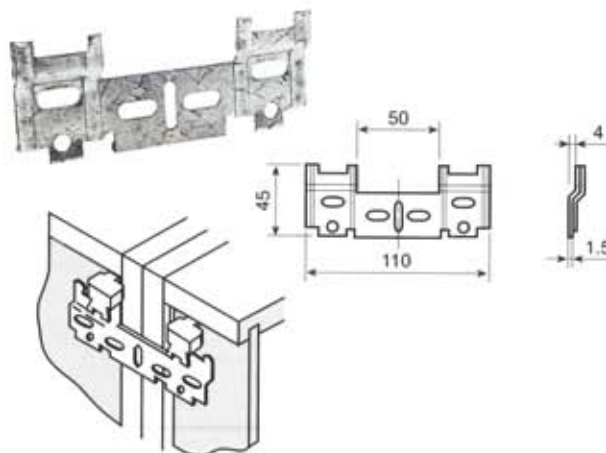

Artikel:	SCARPI-3 SET OPHANGRAIL
3174100	1 rail - 4 pluggen – 4schroeven