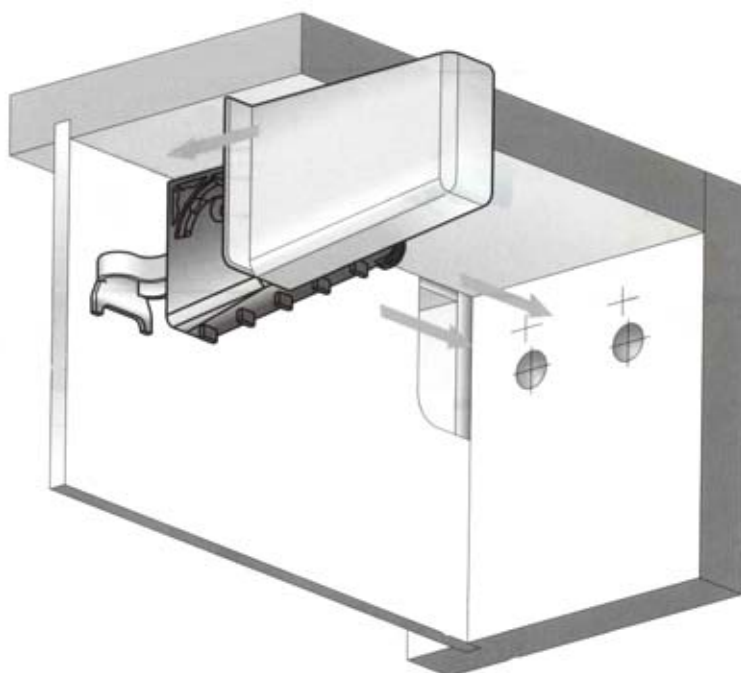

Diepte en hoogte verstellingen zijn mogelijk door de 2 boorgaten Ø8mm aan de binnenzijde van de kastwand.

Diepte verstelling tot 11mm voorover, dan wel achterover.

Zijwaardse verstelling tot 5mm d.m.v. de ophanghaak.

Hoogte verstelling tot 11,5mm.

Artikel:	Omschrijving:
3174395	TRASER 7 kastophanger
3110858	Muurduim Ø6x50mm, verzinkt
3110859	Muurplug Ø8x40mm, uni-kleur

SCARPI-3 KASTOPHANGER

De SCARPI-3 is een nieuwe uitvoering van de traditionele keukenkastophanger, vervaardigd uit kunststof, en wordt geleverd in opschroefbare uitvoering of voorzien van twee voorgemonteerde kunststof duvels Ø10 x 12mm. Met de keuze uit witte of beige afdekkappen.

De SCARPI-3 is 3 dimensionaal te verstellen:

Hoogte:	16mm
Diepte:	15mm
Zijwaarts:	11mm

De SCARPI-3 wordt geleverd met een dubbele ophangrail, inclusief 4 kunststof muurpluggen Ø6 x 30mm en 4 spaanplaatschroeven Ø4.5 x 35mm

De dubbele ophangrail is in het midden voorzien van een breekpunt zodat de rail eenvoudig met de hand te breken is en de twee delen als enkel ophangpunt gebruikt kunnen worden.

SCARPI – 3 KASTOPHANGER

Technische, en bestelgegevens.