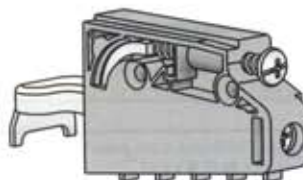

SCARPI – 3 KASTOPHANGER

Technische, en bestelgegevens.

Artikel:	SCARPI-3 KASTOPHANGER
3174120	Opschroefbaar, Links
3174125	Opschroefbaar, Rechts

Artikel:	SCARPI-3 KASTOPHANGER
3174130	Voorgemonteerde duvels, Links
3174135	Voorgemonteerde duvels, Rechts