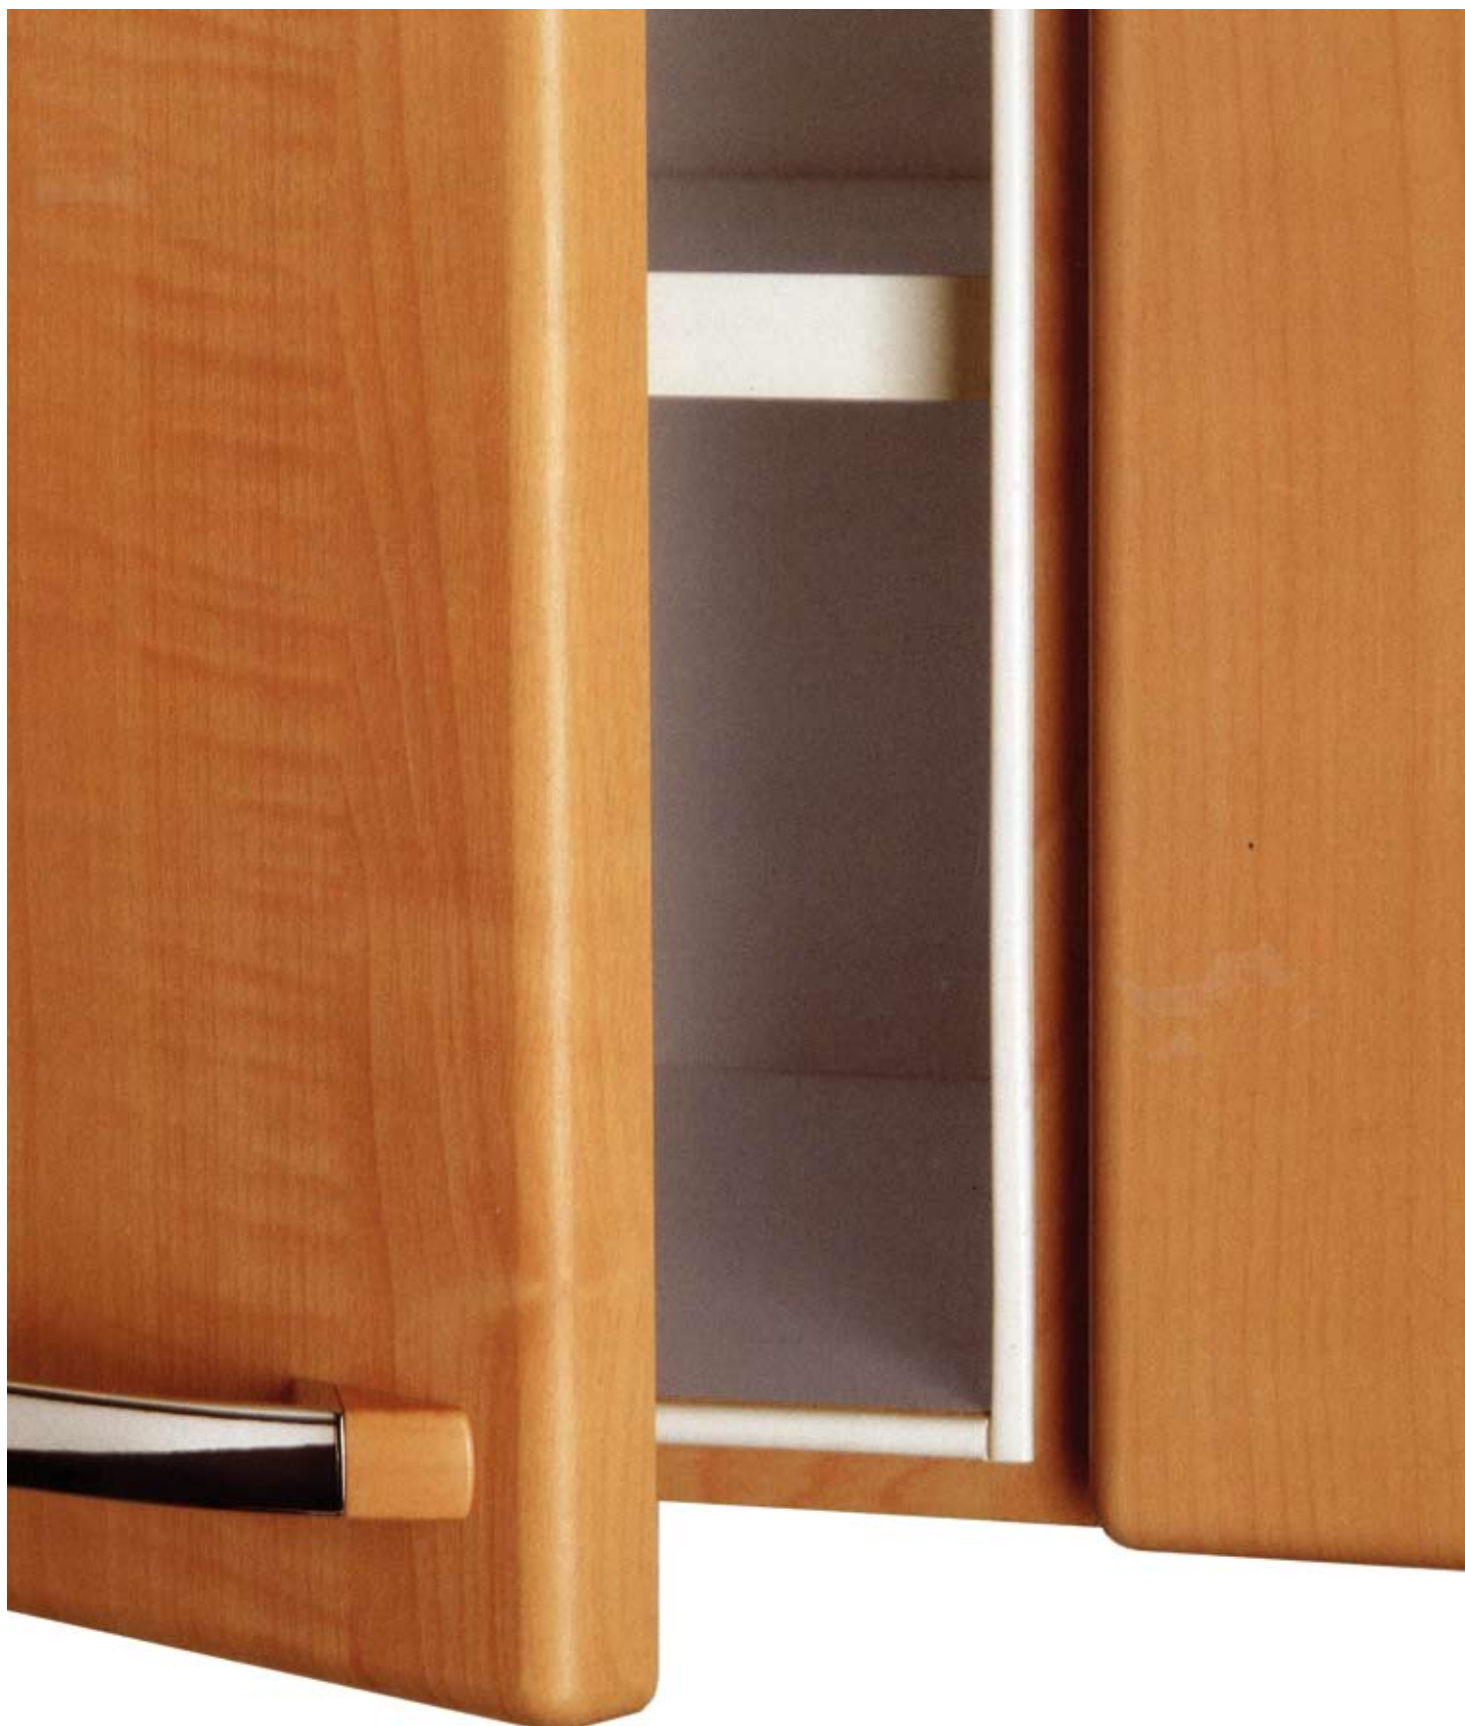

## Fluisterprofiel

Fluisterzachte sluitprofielen die evengoed afsluiten als een koelkastdeur tillen uw keukens op een hoger niveau

Uw afnemers stellen steeds hogere eisen. Duitse fabrikanten willen nogal eens de toon zetten in de keukenwereld. Voor Nederlandse bedrijven is het vaak moeilijk te volgen omdat zij niet de enorme omvang hebben van de Duitse bedrijven. Daarom hebben wij voor u het fluisterprofiel laten ontwikkelen. Leverbaar in diverse kleuren in beperkte hoeveelheden voor een interessante prijs.

Standaard leverbaar in de kleur wit, andere kleuren op aanvraag met een minimum afnamehoeveelheid van 1000 meter.

| Artikel | Omschrijving        |
|---------|---------------------|
| 3139935 | Fluisterprofiel wit |