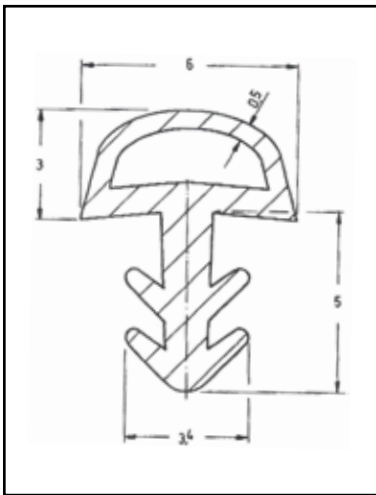

Fluisterprofiel

Fluisterzachte sluitprofielen die evengoed afsluiten als een koelkastdeur tillen uw keukens op een hoger niveau

Uw afnemers stellen steeds hogere eisen. Duitse fabrikanten willen nogal eens de toon zetten in de keukenwereld. Voor Nederlandse bedrijven is het vaak moeilijk te volgen omdat zij niet de enorme omvang hebben van de Duitse bedrijven. Daarom hebben wij voor u het fluisterprofiel laten ontwikkelen. Leverbaar in diverse kleuren in beperkte hoeveelheden voor een interessante prijs.

Standaard leverbaar in de kleur wit, andere kleuren op aanvraag met een minimum afnamehoeveelheid van 1000 meter.