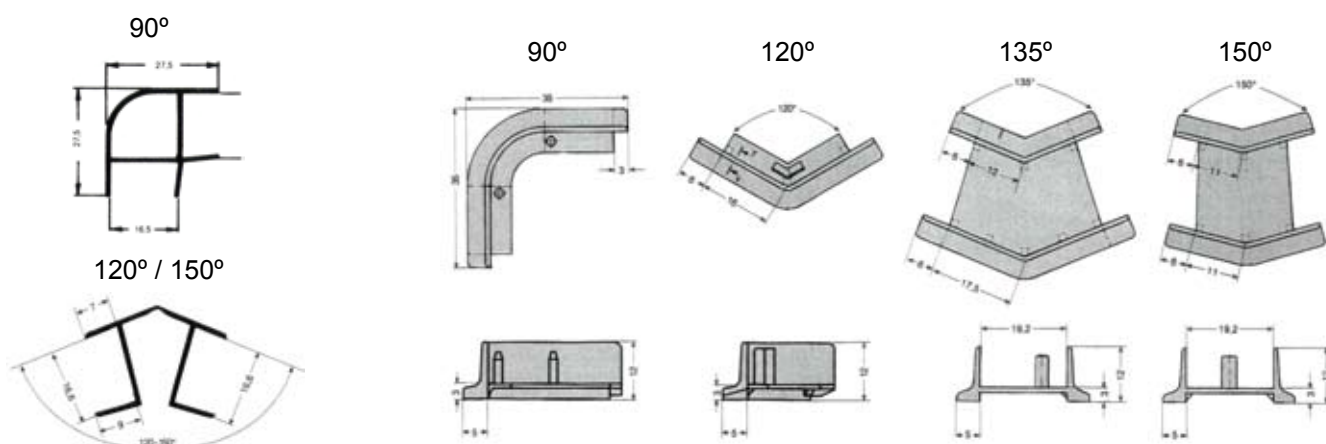

## PLINTPROFIELEN EN PLINTVOETJES

Plintprofielen met een vaste hoek van 90° of een flexibelehoek van 120° tot 150° en plintprofiel-voetjes in diverse Uni en Decor kleuren.

Decor kleuren:

- grenen
- beuken
- licht beuken
- peren
- elzen
- wit eiken
- kersen

## WATERKERINGSPROFIEL

Waterkeringsprofiel voor de afwerking tussen plint en vloer.  
 Standaard leverbaar in transparante uitvoering op lengte van 5 meter.  
 Uni-, en Decor kleuren op aanvraag leverbaar per 20 lengtes van 5 meter.  
 Alleen leverbaar voor plinten van 16mm.

### Artikel Omschrijving

3139945 Transparant waterkeringsprofiel 16mm x 5000mm