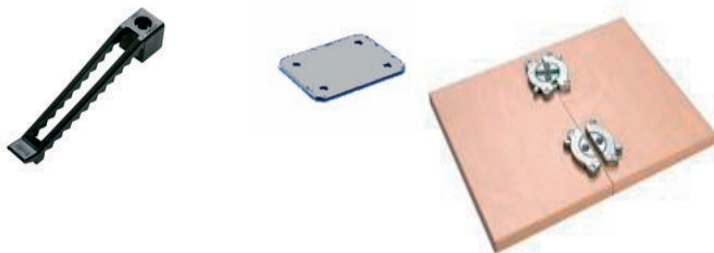

TROMPETVOETEN

Deze universeel te gebruiken Trompetvoeten zijn uitgevoerd in een vaste hoogte van 715mm.

Leverbaar in 2 maten: 670 en 900mm, en 3 kleuren: Alu RAL9006, chroom en zwart.

Artikel

Omschrijving

3152701

Trompetvoet plaat Ø 670 mm vaste hoogte Alu

3152706

Trompetvoet plaat Ø 670 mm vaste hoogte Chroom

3152711

Trompetvoet plaat Ø 670 mm vaste hoogte Zwart

3152716

Trompetvoet plaat Ø 900 mm vaste hoogte Alu

3152731

Trompetvoet plaat Ø 900 mm vaste hoogte Chroom

3152736

Trompetvoet plaat Ø 900 mm vaste hoogte Zwart

UNIVERSELE ACCESSOIRES

Artikel

Omschrijving

7045968

Kabelklem kunststof grijs

7048443

Koppelplaatje staal alu

3158100

Tafelbladverbinder per halfdeel