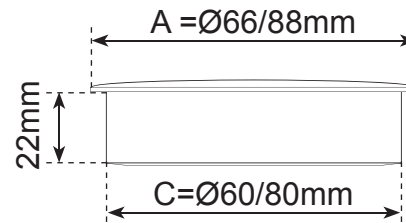

Artikel	Dreika Kabelkap	C =
3158010	Zamak RVS-look	Ø60mm
3158015	Zamak Alu-look RAL 9006	Ø60mm
3158020	Zamak Mat-vernikkeld	Ø60mm
3158025	Zamak Mat-chroom	Ø60mm
3158030	Zamak Chroom-glanzend	Ø60mm
3158035	Zamak Goud-glanzend	Ø60mm
3158040	Zamak Zwart	Ø60mm

Artikel	Dreika Kabelkap	C =
3158060	Zamak RVS-look	Ø80mm
3158065	Zamak Alu-look RAL 9006	Ø80mm
3158070	Zamak Mat-vernikkeld	Ø80mm
3158075	Zamak Mat-chroom	Ø80mm
3158080	Zamak Chroom-glanzend	Ø80mm
3158085	Zamak Goud-glanzend	Ø80mm
3158090	Zamak Zwart	Ø80mm