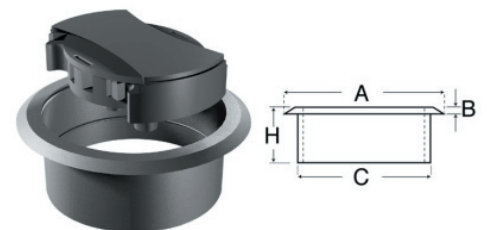

Artikel	Kunststof Kabelkap	A =	B =	C =	H =
3158000	Kunststof Wit	Ø71mm	3mm	Ø60mm	25mm
3158002	Kunststof Zwart	Ø71mm	3mm	Ø60mm	25mm
3158014	Kunststof Alu-look	Ø71mm	3mm	Ø60mm	25mm