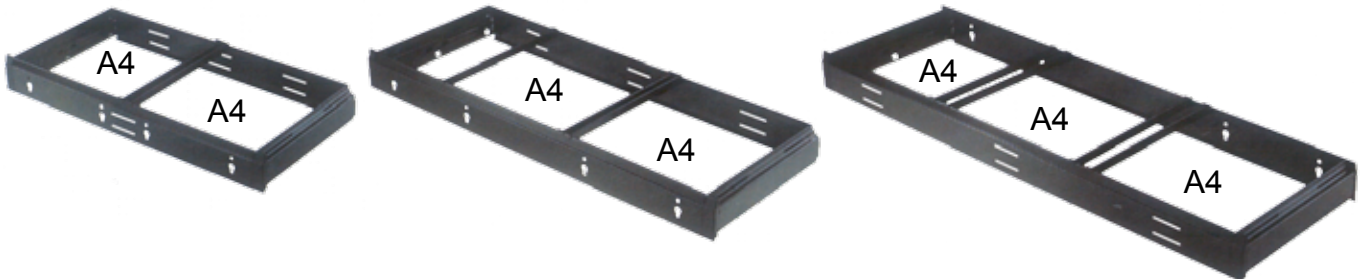

Set
1

3156305 Burocontainer Set 1B Diepte = 750mm / Breedte = 392mm, bestaande uit:

- 1 pennenlade staal, zwart
- 1 garnituur geleiders t.b.v. pennenlade
- 3 stalen laden zwart
- 3 garnituren ladegeleiders 750mm / 25kg / enkel, zwart met softclosing
- 1 complete sluitstang
- 1 centraalslot inclusief 2 sleutels

Artikel Omschrijving

Set

3156330 Burocontainer Set 2A Diepte = 550mm / Breedte = 392mm, bestaande uit:

1

- 1 pennenlade staal, zwart
- 1 garnituur geleiders t.b.v. pennenlade 392mm
- 2 stalen laden zwart
- 1 garnituur ladegleiders 550mm / 25kg / enkel, zwart
- 1 garnituur ladegleiders 550mm / 45kg / dubbel, zwart
- 1 opzet hangmapraam zwart
- 1 complete sluitstang
- 1 centraalslot inclusief 2 sleutels

3156335 Burocontainer Set 2B Diepte = 750mm / Breedte = 392mm, bestaande uit:

1

- 1 pennenlade staal, zwart
- 1 garnituur geleiders t.b.v. pennenlade 392mm
- 2 stalen laden zwart
- 1 garnituur ladegleiders 750mm / 25kg / enkel, zwart
- 1 garnituur ladegleiders 750mm / 45kg / dubbel, zwart
- 1 opzet hangmapraam zwart
- 1 complete sluitstang
- 1 centraalslot inclusief 2 sleutels

* Burocontainersets in zilvergrijs op aanvraag leverbaar

Hangmapramen en stalen laden.

Hangmapraam indeling 1 x A4, 2 x A4 en 3 x A4 met stalen inlegbodemp en zijschotten om brede laden te realiseren.

Eén systeem voor een optimale indeling van uw kasten.
Leverbare breedtes: 600mm, 800mm, 1000mm en 1200mm.