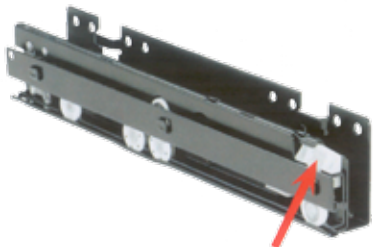

BUROCONTAINER-SETS HANGMAPRAMEN BREDE LADEN

Burocontainerset 1A en 1B met Softclosing

Complete burocontainerset met uittrekblokkering,
rijboring 32mm.

Verpakt per burocontainer in een doos

Indeling: - 1 pennenlade
- 3 stalen laden

1

* Burocontainersets in zilvergrijs op aanvraag leverbaar

Burocontainerset 2A en 2B met Softclosing

Complete burocontainerset met uittrekblokkering, rijboring 32mm.
Verpakt per burocontainer in een doos

* Burocontainersets in zilvergrijs op aanvraag leverbaar

Hangmapramen en stalen laden.

Hangmapraam indeling 1 x A4, 2 x A4 en 3 x A4 met stalen inlegbodemp en zijschotten om brede laden te realiseren.

Eén systeem voor een optimale indeling van uw kasten.
Leverbare breedtes: 600mm, 800mm, 1000mm en 1200mm.

Speciale gepatenteerde stabiele rolgeleiding met zijwaartse stabilisatietechniek om torderen van brede hangmapramen en laden tegen te gaan.

rolgeleiding met **Safety Lock**

stalen bodem met rasterindeling