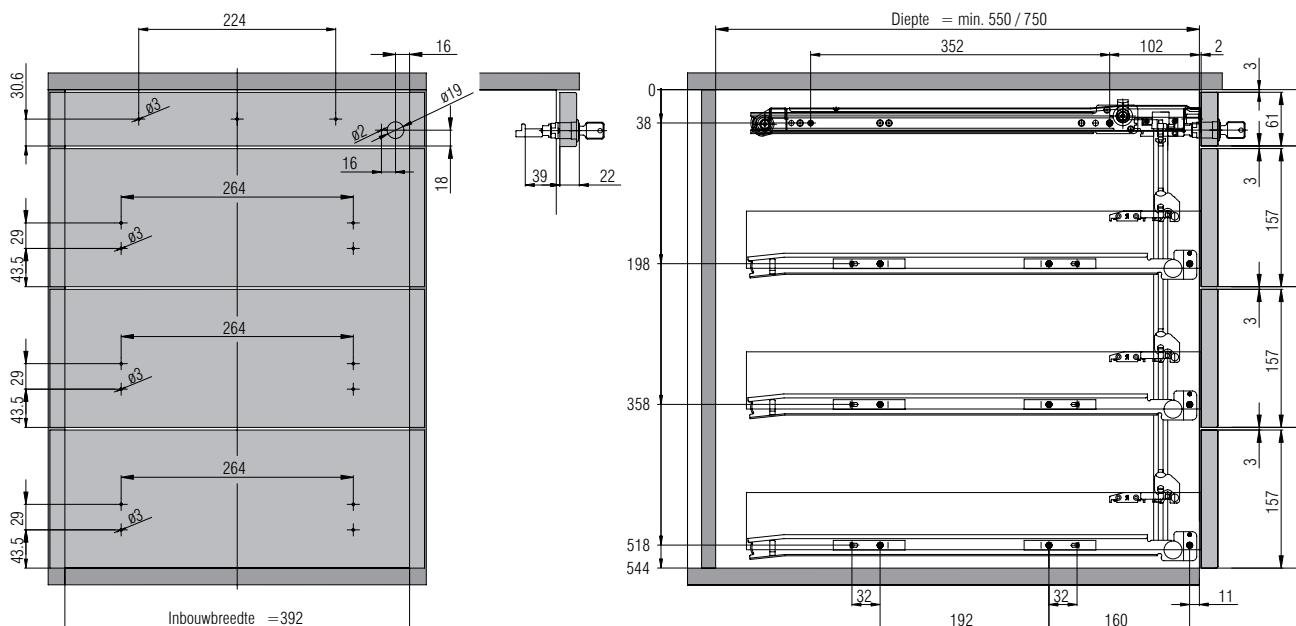

Artikel Omschrijving

3156300 Burocontainer Set 1A Diepte = 550mm / Breedte = 392mm, bestaande uit:

- 1 pennenlade staal, zwart
- 1 garnituur geleiders t.b.v. pennenlade
- 3 stalen laden zwart
- 3 garnituren ladegeleiders 550mm / 25kg / enkel, zwart met softclosing
- 1 complete sluitstang
- 1 centraalslot inclusief 2 sleutels

Set
1

3156305 Burocontainer Set 1B Diepte = 750mm / Breedte = 392mm, bestaande uit:

- 1 pennenlade staal, zwart
- 1 garnituur geleiders t.b.v. pennenlade
- 3 stalen laden zwart
- 3 garnituren ladegeleiders 750mm / 25kg / enkel, zwart met softclosing
- 1 complete sluitstang
- 1 centraalslot inclusief 2 sleutels

1

* Burocontainersets in zilvergrijs op aanvraag leverbaar