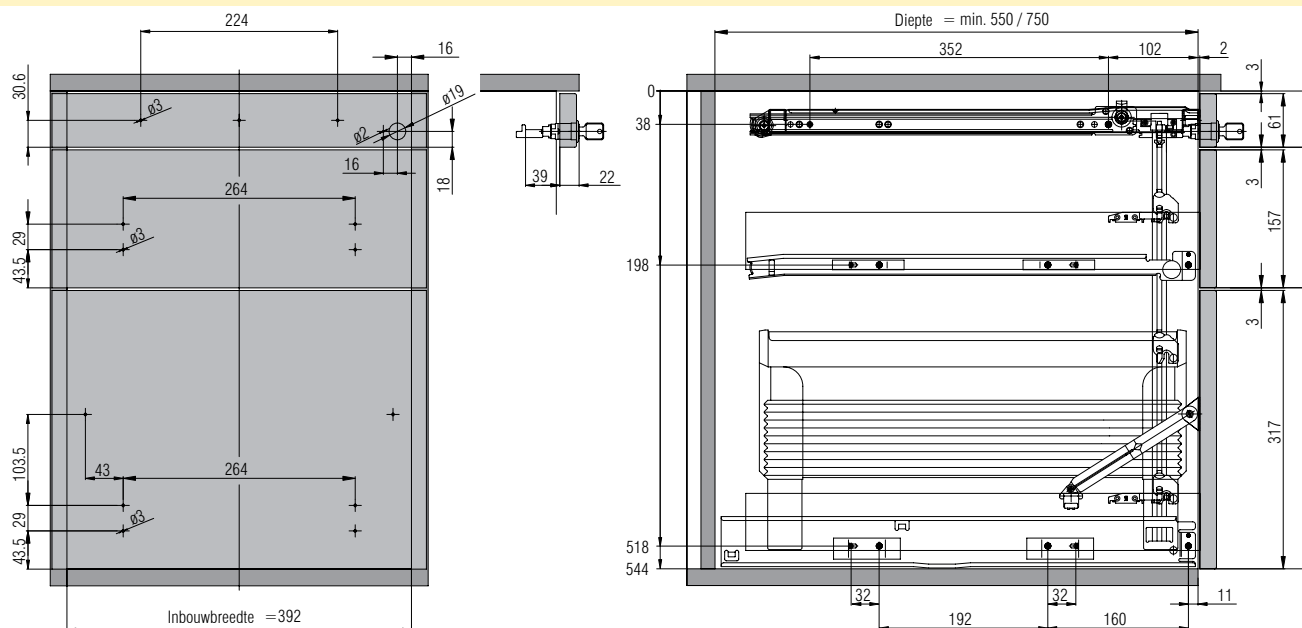

Artikel Omschrijving

Set

3156330 Burocontainer Set 2A Diepte = 550mm / Breedte = 392mm, bestaande uit:

1

- 1 pennenlade staal, zwart
- 1 garnituur geleiders t.b.v. pennenlade 392mm
- 2 stalen laden zwart
- 1 garnituur ladegleiders 550mm / 25kg / enkel, zwart
- 1 garnituur ladegleiders 550mm / 45kg / dubbel, zwart
- 1 opzet hangmapraam zwart
- 1 complete sluitstang
- 1 centraalslot inclusief 2 sleutels

3156335 Burocontainer Set 2B Diepte = 750mm / Breedte = 392mm, bestaande uit:

1

- 1 pennenlade staal, zwart
- 1 garnituur geleiders t.b.v. pennenlade 392mm
- 2 stalen laden zwart
- 1 garnituur ladegleiders 750mm / 25kg / enkel, zwart
- 1 garnituur ladegleiders 750mm / 45kg / dubbel, zwart
- 1 opzet hangmapraam zwart
- 1 complete sluitstang
- 1 centraalslot inclusief 2 sleutels

* Burocontainersets in zilvergrijs op aanvraag leverbaar