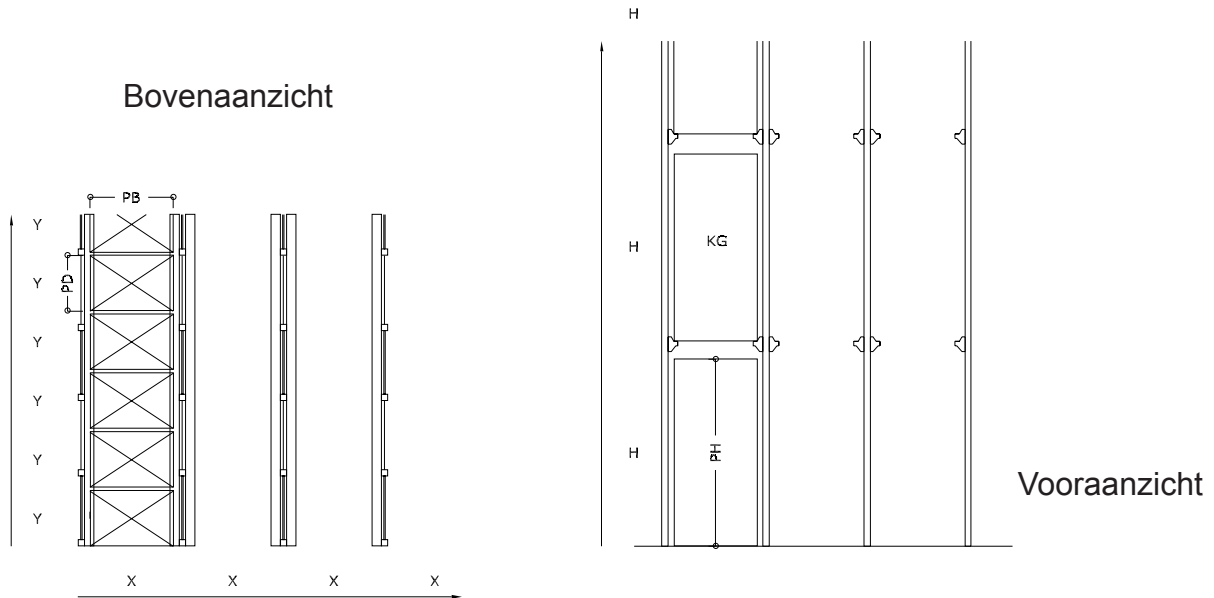

Staalimex faxnummer 076-5878571

**Palletbreedte (PB)** \_\_\_\_\_ mm

**Palletdiepte (PD)** \_\_\_\_\_ mm

**Pallethoogte (PH)** \_\_\_\_\_ mm

**Maximaal gewicht pallet (KG)** \_\_\_\_\_ mm

**Specificatie per blok inrijstellingen**

**Aantal gangen (X)** \_\_\_\_\_ st

**Aantal pallets in de diepte (Y)** \_\_\_\_\_ st

**Aantal pallets in de hoogte (H)** \_\_\_\_\_ st

**Totaal aantal blokken** \_\_\_\_\_ st

**Bedrijf** \_\_\_\_\_

**T.a.v.** \_\_\_\_\_ m/v